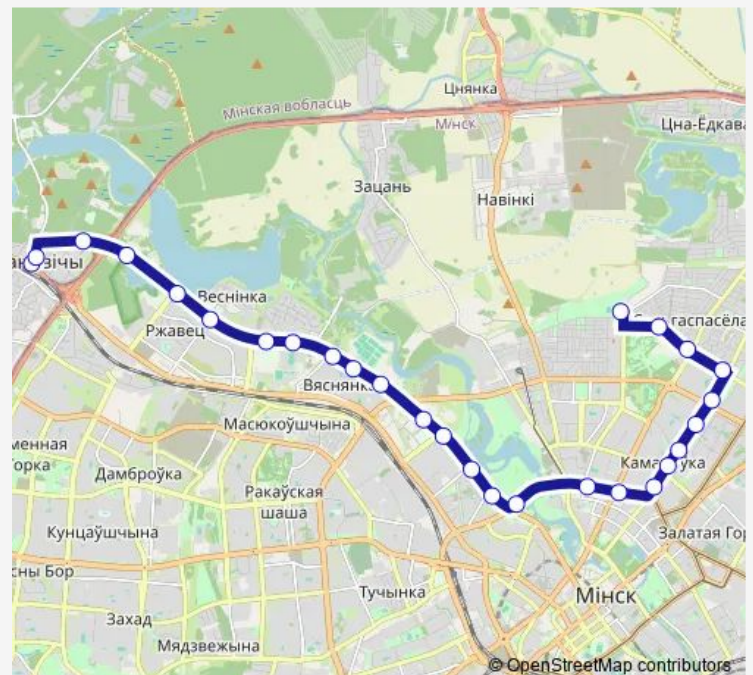

### Route schedule

чыг. ст. Ждановічы — ДС Карастояновой (высадка)

Monday	06:20-00:23 <sup>+1</sup>
Tuesday	06:20-00:23 <sup>+1</sup>
Wednesday	06:20-00:23 <sup>+1</sup>
Thursday	06:20-00:23 <sup>+1</sup>
Friday	06:20-00:23 <sup>+1</sup>
Saturday	06:18-00:23 <sup>+1</sup>
Sunday	06:18-00:23 <sup>+1</sup>

### Route info

Direction: чыг. ст. Ждановічы

Stops: 27

Trip Duration: 0 hour 59 min

■ 44

BusMaps

Студенческая поликлиника

Универсам Рига