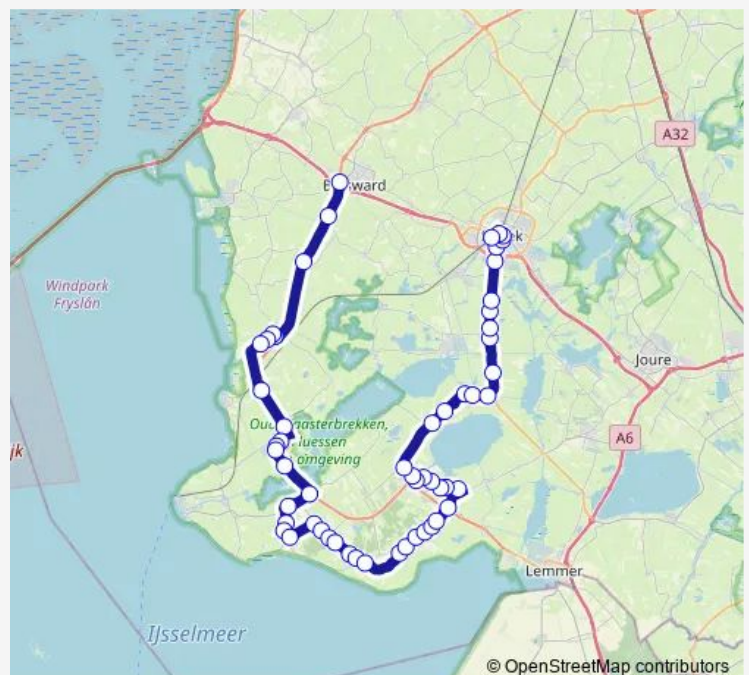

Balk, Talmahiem

Balk, Meineszleane

Wijckel, Meerzicht

Route schedule

Sneek, Busstation (Perron C) — Bolsward, Busstation (Perron B)

Monday 05:27-23:51

Tuesday 05:27-23:51

Wednesday 05:27-23:51

Thursday 05:27-23:51

Friday 05:27-23:51

Saturday 07:51-23:51

Sunday 09:51-23:51

Route info

Direction: Sneek, Busstation (Perron C)

Stops: 56

Trip Duration: 1 hour 37 min

44 — Bolsward - Workum - Balk - Sneek

Wijckel, Bargebek

Wijckel, Unrest

Wijckel, Du Toursstraat

Sondel, De Vinkebuorren

Sondel, Sondel

Sondel, Vakantiecentrum

Sondel, Krûspaed