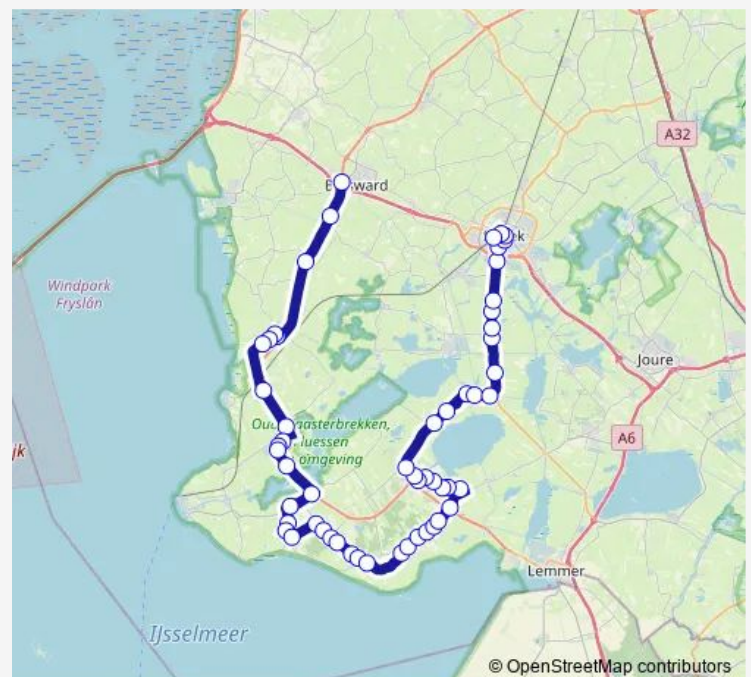

Balk, Talmahiem

Balk, Meineszleane

Wijckel, Meerzicht

Route schedule

Sneek, Busstation (Perron C) — Bolsward, Busstation (Perron B)

Monday 05:27-23:51

Tuesday 05:27-23:51

Wednesday 05:27-23:51

Thursday 05:27-23:51

Friday 05:27-23:51

Saturday 07:51-23:51

Sunday 09:51-23:51

Route info

Direction: Sneek, Busstation (Perron C)

Stops: 56

Trip Duration: 1 hour 39 min

44 — Bolsward - Workum - Balk - Sneek

Wijckel, Bargebek

Wijckel, Unrest

Wijckel, Du Toursstraat

Sondel, De Vinkebuorren

Sondel, Sondel

Sondel, Vakantiecentrum

Sondel, Krûspaed