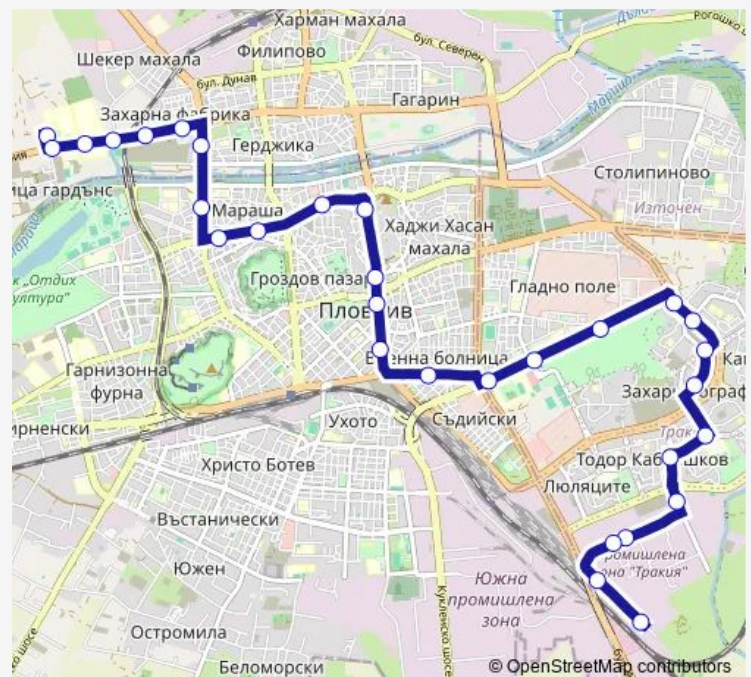

### Route schedule

Пловдивски университет (нова сграда) — Завод „Устрем“

Monday	06:49
Tuesday	06:49
Wednesday	06:49
Thursday	06:49
Friday	06:49
Saturday	—
Sunday	—

### Route info

Direction: Пловдивски университет (нова сграда)

Stops: 30

Trip Duration: 0 hour 49 min

ЖК Тракия – бл. 42

ЖК Тракия срещу пощата

Кино „Фейсис“

ЖК Тракия – бл.183