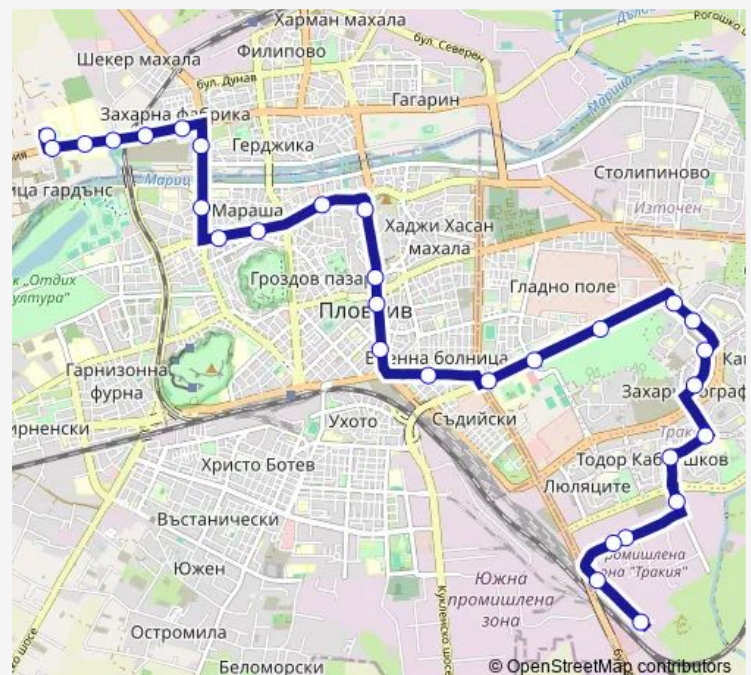

Тунела – юг-запад

Хотел „Тримонциум“

Пловдивски университет (Ректорат)

Срещу Военна болница

ВСИ (Аграрен университет)

Стадион „Локомотив“

Парк Лаута

ЖК Тракия – бл. 1

ЖК Тракия – бл. 28

Route schedule

Пловдивски университет (нова сграда) — Завод „Устрем“

Monday	06:49
Tuesday	06:49
Wednesday	06:49
Thursday	06:49
Friday	06:49
Saturday	—
Sunday	—

Route info

Direction: Пловдивски университет (нова сграда)

Stops: 30

Trip Duration: 0 hour 49 min

ЖК Тракия – бл. 42

ЖК Тракия срещу пощата

Кино „Фейсис“

ЖК Тракия – бл.183

Печатницата – запад

Фирма „Мотобойс“ – север

Route info

Direction: Завод „Устрем“

Stops: 29

Trip Duration: 0 hour 49 min

Срещу „Практикер“

Срещу Захарен комбинат

Окръжна болница

Срещу Английска гимназия