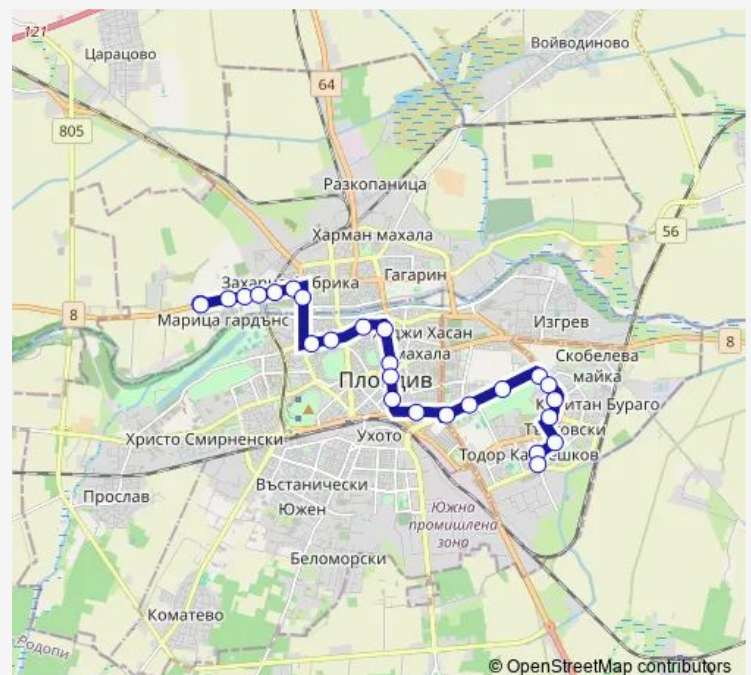

Срещу площад Съединение

Тунела – север-запад

Тунела – юг-запад

Хотел „Тримонциум“

Пловдивски университет (Ректорат)

Срещу Военна болница

ВСИ (Аграрен университет)

Стадион „Локомотив“

Парк Лаута

ЖК Тракия – бл. 1

ЖК Тракия – бл. 28

Route schedule

Магазин „Техномаркет“ — Колелото на бул. Цар Симеон

Monday	—
Tuesday	—
Wednesday	—
Thursday	—
Friday	—
Saturday	06:46
Sunday	06:46

Route info

Direction: Магазин „Техномаркет“

Stops: 26

Trip Duration: 0 hour 46 min

ЖК Тракия – бл. 42

ЖК Тракия срещу пощата

Кино „Фейсис“

ЖК Тракия – бл.183

Колелото на бул. Цар Симеон

Direction

Колелото на бул. Цар Симеон — Магазин „Техномаркет“

24 stops

[Open route schedule](#)

Колелото на бул. Цар Симеон

Бл. 150

Магазин „Кауфланд“

ЖК Тракия – бл. 45

ЖК Тракия – бл. 15