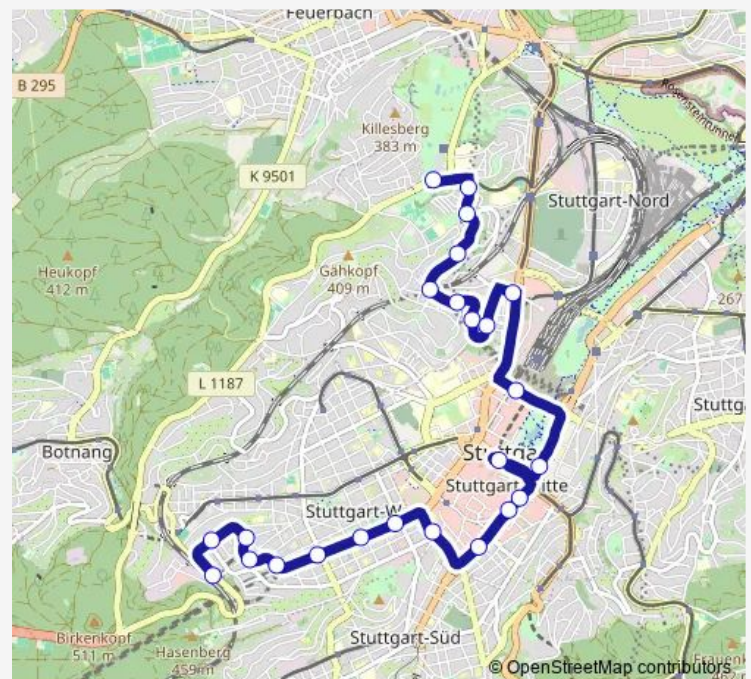

Charlottenplatz

Schlossplatz

Dorotheenstraße

Rathaus

Österreichischer Platz

Marienstraße

Feuersee

Senefelderstraße

Schwabstraße

Seyfferstraße

Leipziger Platz

Route schedule

Killesberg — Westbahnhof (Schleife)

Monday	04:49-00:05 ⁺¹
Tuesday	04:49-00:05 ⁺¹
Wednesday	04:49-00:05 ⁺¹
Thursday	04:49-00:05 ⁺¹
Friday	04:49-00:05 ⁺¹
Saturday	05:12-00:05 ⁺¹
Sunday	05:12-00:05 ⁺¹

Route info

Direction: Killesberg

Stops: 24

Trip Duration: 0 hour 31 min

44 — Killesberg - Hauptbahnhof - Westbahnhof

Herweghstraße

Kleiststraße

Westbahnhof (Schleife)

Thursday 04:39-23:58

Friday 04:39-23:58

Saturday 05:12-23:58

Sunday 05:12-23:58

Route info

Direction: Westbahnhof (Schleife)

Stops: 23

Trip Duration: 0 hour 33 min