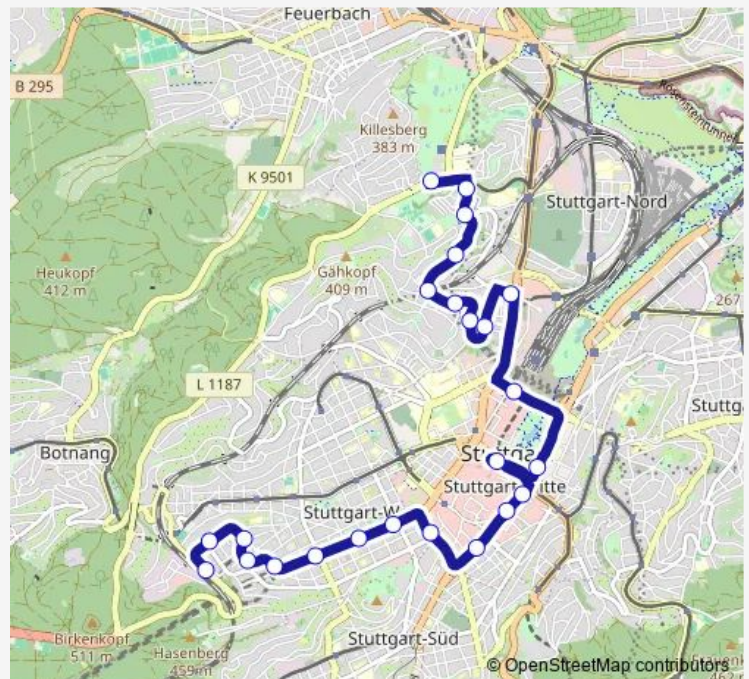

### Direction

Killesberg — Westbahnhof

24 stops

[Open route schedule](#)

- Killesberg
- Kunstakademie
- Viergiebelweg
- Obere Mönchhalde
- Helfferichstraße
- Am Kriegsbergturm
- Im Kaisemer
- Postdörfle
- Stadtbibliothek
- Hauptbf (A.-Klett-Pl.)
- Charlottenplatz
- Schlossplatz
- Dorotheenstraße
- Rathaus
- Österreichischer Platz
- Marienstraße
- Feuersee
- Senefelderstraße
- Schwabstraße
- Seyfferstraße
- Leipziger Platz

### Route schedule

Killesberg — Westbahnhof

Monday	04:49-00:05 <sup>+1</sup>
Tuesday	04:49-00:05 <sup>+1</sup>
Wednesday	04:49-00:05 <sup>+1</sup>
Thursday	04:49-00:05 <sup>+1</sup>
Friday	04:49-00:05 <sup>+1</sup>
Saturday	05:12-00:05 <sup>+1</sup>
Sunday	05:12-00:05 <sup>+1</sup>

### Route info

Direction: Killesberg

Stops: 24

Trip Duration: 0 hour 31 min

44 — Killesberg - Hauptbahnhof - Westbahnhof

Herweghstraße

Kleiststraße

Westbahnhof

## Route info

Direction: Westbahnhof (Schleife)

Stops: 23

Trip Duration: 0 hour 33 min