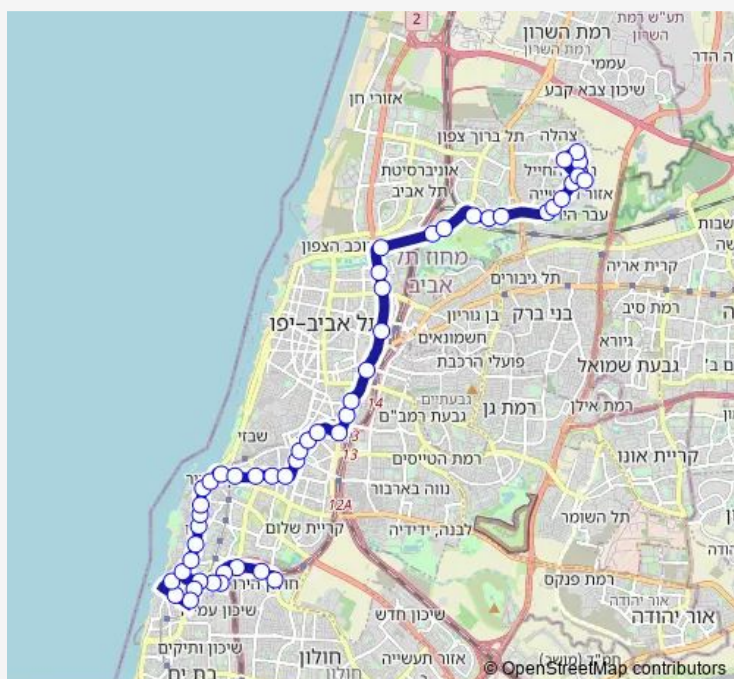

שד' רוקח/בכור שטרית

אקספו תל אביב/שד' רוקח

ת. רכבת האוניברסיטה/שד' רוקח

שד' רוקח/דרך נמיר

דרך נמיר/יהודה המכבי

תיכון חדש רבין/דרך נמיר

דרך נמיר/ז'בוטינסקי

ארלזורוב/דרך נמיר

כיכר רבין/אבן גבירול

לונדון מיניסטור/אבן גבירול

החשמונאים/קרליבך

Route schedule

מסוף עתידים — מסוף הלוחמים/משרד הרישוי

Monday —

Tuesday —

Wednesday —

Thursday —

Friday —

Saturday

18:10-23:45

Sunday

00:10

Route info

Direction: מסוף עתידים

Stops: 53

Trip Duration: 1 hour 6 min

■ מסוף עתידים-תל אביב יפו-<מסוף הלוחמים/משרד 44 הרישוי-תל אביב יפו-10

BusMaps

דרך מנחם בגין/החשמונאים

A ת.רק'ל קרליבך/דרך מנחם בגין

דרך מנחם בגין/הרכבת

חברת החשמל/דרך מנחם בגין