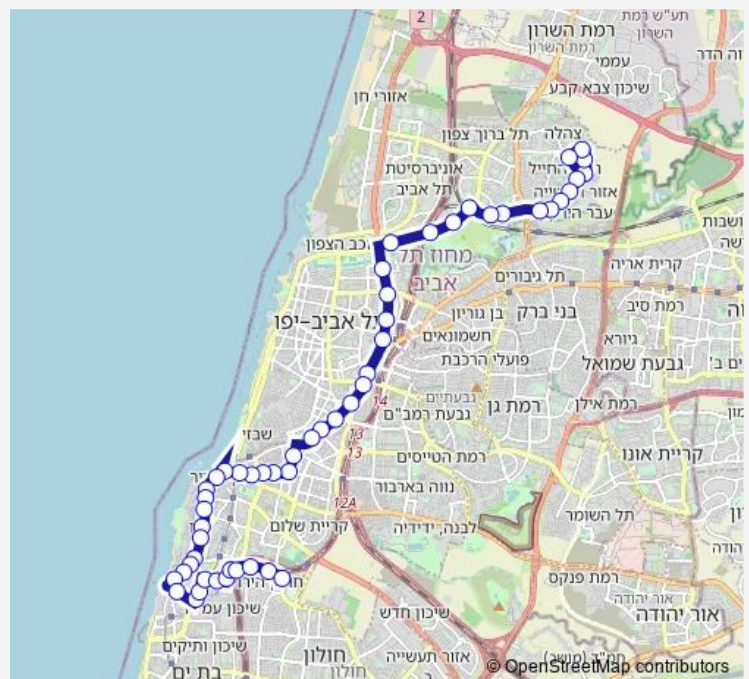

Thursday —

Friday —

Saturday 18:50-23:50

Sunday 00:15

Route info

Direction: משרד הרישוי/הלוחמים

Stops: 52

Trip Duration: 1 hour 7 min