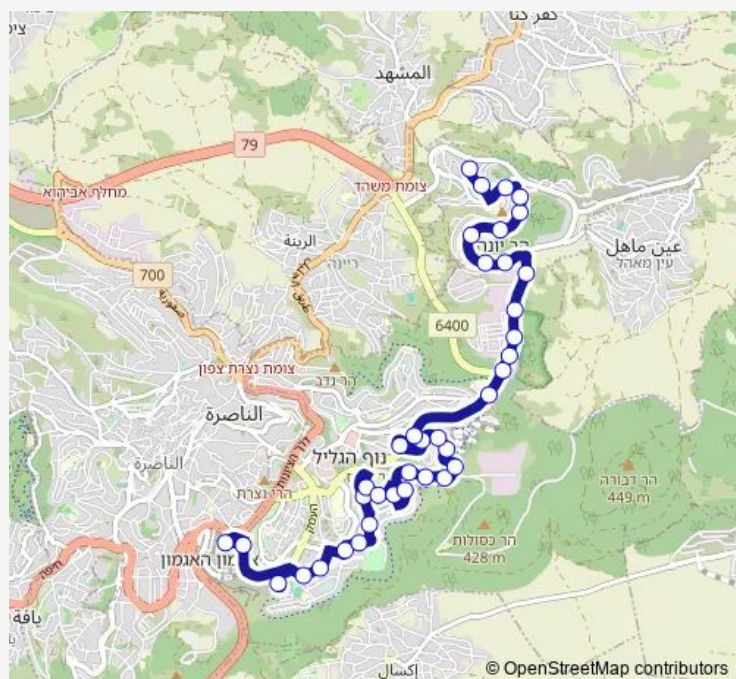

יקינטון/מורן

בית ספר נטופה/יקינטון

מעלה יצחק/עין מאהל

מרכז מסחרי/שדרות מעלה יצחק

אזוה'ת/מעלה יצחק

'בית עלמין חדש/שער ד

אורט יגאל אלון/מעלה יצחק

שד. מעלה יצחק/יסמין

יסמין/הפסגות

הפסגות/היסמין

שדרות מעלה יצחק/הפסגות

Route schedule

כרכום/שדרות מעלה יצחק — דודג סנטר

Monday	09:00-22:10
Tuesday	09:00-22:10
Wednesday	09:00-22:10
Thursday	09:00-22:10
Friday	09:00-14:10
Saturday	10:10-22:10
Sunday	09:00-14:10

Route info

Direction: כרכום/שדרות מעלה יצחק

Stops: 43

Trip Duration: 0 hour 37 min

איזור תעשייה ב

גלעד/דגנית

העמותה למען הקשיש

גלעד/דגנית

תירוש/ברוש

תירוש/תמר

תירוש/זירעאל

מרכז דדו/חרוד

חרוד/החצב

החצב/זירעאל

האצטדיון

דרך אריאל שרון/החצב