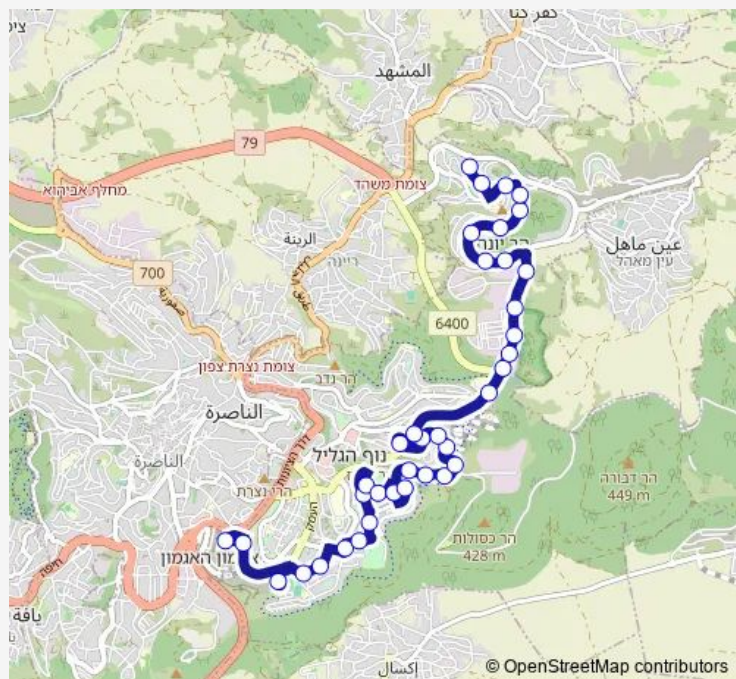

Thursday 09:30-22:50

Friday 09:30-14:50

Saturday 10:50-22:50

Sunday 09:30-14:50

Route info

Direction: דודג סנטר

Stops: 37

Trip Duration: 0 hour 36 min

שדרות מעלה יצחק/הפסגות

אורט יגאל אלון/מעלה יצחק

בית עלמין ישן/מעלה יצחק

'בית עלמין חדש/שער ג

'בית עלמין חדש/שער ד

מרכז מסחרי/שדרות מעלה יצחק

מעלה יצחק/עין מאהל

בית ספר נטופה/יקינטון