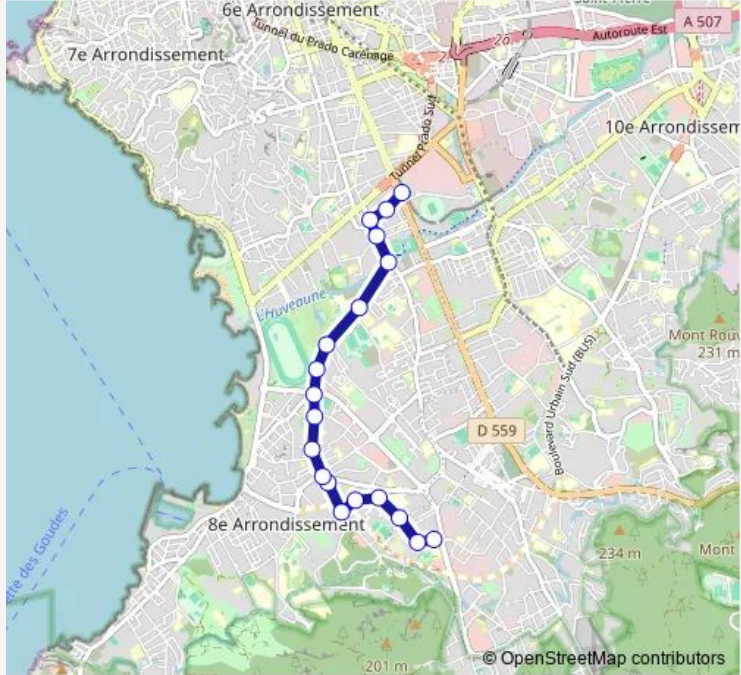

# Bus 44 Métro Rond Point du Prado - Collège Roy d'Espagne

[Go to website](#)

**Direction**  
 Collège Roy d'Espagne — Métro Rond Point du Prado  
 19 stops  
[Open route schedule](#)

- Collège Roy d'Espagne
- Floralia
- Floralia Le Mée
- Floralia Chiapale
- Pourrière Floralia
- Musso Roy d'Espagne
- Zénatti Lancier
- Lapin Blanc
- Clinique
- Sablier Cité Borély
- Place Bonnefon
- Clot Bey Leau
- Clot Bey Paul
- Lycée Daumier
- Grand St Giniez
- Mazargues Etienne Milan
- Mazargues Négresko
- Négresko
- Métro Rond Point du Prado

Route schedule  
 Collège Roy d'Espagne — Métro Rond Point du Prado

Monday	05:20-21:40
Tuesday	05:20-21:40
Wednesday	05:20-21:40
Thursday	05:20-21:40
Friday	05:20-21:40
Saturday	05:20-21:40
Sunday	05:20-21:40

Route info  
 Direction: Collège Roy d'Espagne  
 Stops: 19  
 Trip Duration: 0 hour 12 min

■ 44 — Métro Rond Point du Prado - Collège Roy d'Espagne **BusMaps**

## Direction

Métro Rond Point du Prado — Collège Roy d'Espagne

18 stops

[Open route schedule](#)

Métro Rond Point du Prado

Négresko

Mazargues Etienne Milan

Grand St Giniez