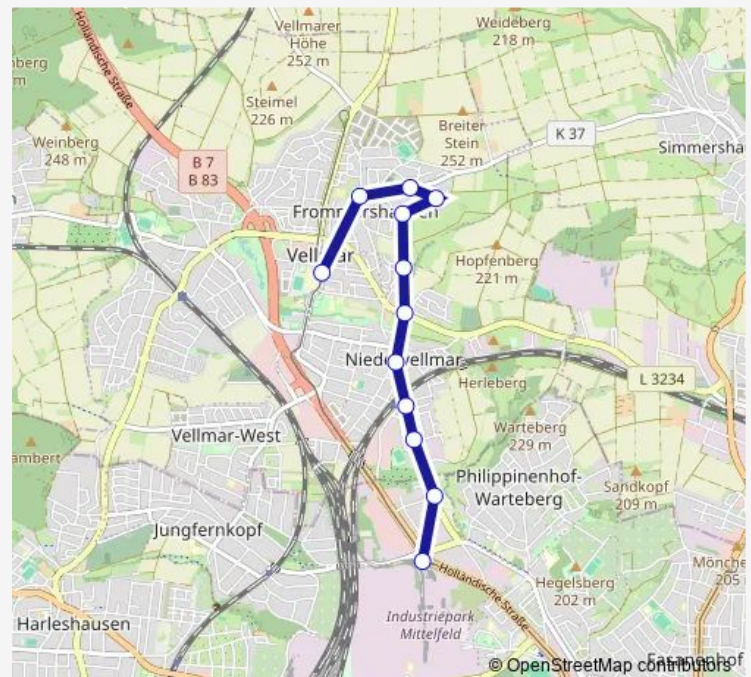

Vellmar-Frommershausen Plantagenweg

Vellmar-Frommershausen Fontanestraße

Vellmar Sechsäcker

Vellmar-Niedervellmar Mitte

Vellmar-Niedervellmar Bahnhof

Vellmar-Niedervellmar Kasseler Straße

Kassel Rohrwiesenstraße

### Route schedule

Vellmar Stadtmitte — Kassel Holländische Straße

Monday 21:01-23:31

Tuesday 21:01-23:31

Wednesday 21:01-23:31

Thursday 21:01-23:31

Friday 21:01-23:31

Saturday 21:01-23:31

### Route info

Direction: Vellmar Stadtmitte

Stops: 12

Trip Duration: 0 hour 13 min