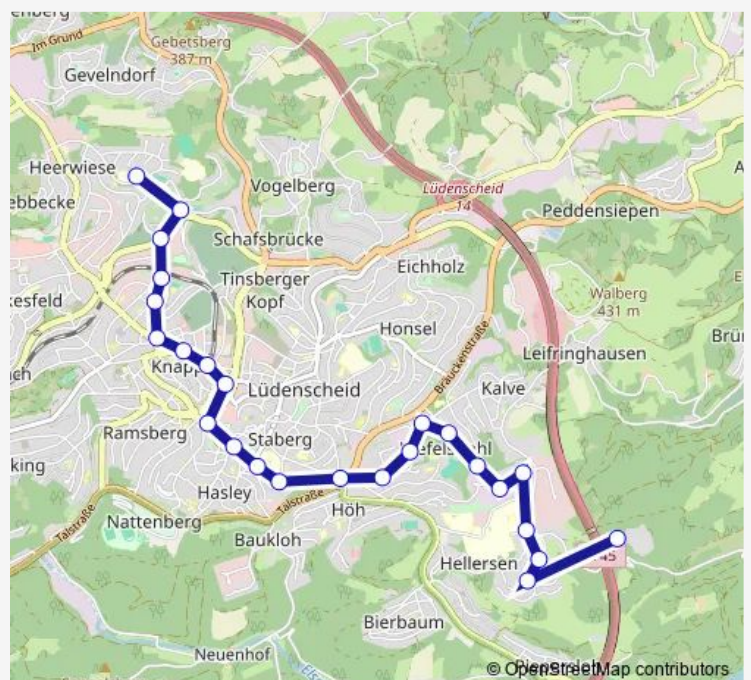

Lüd., Christuskirche - Steig 2C Ri. Wehberg

Lüd., Wermecker Weg

Lüd., Bahnübergang - Ri. Wehberg

Lüd., MVG - Verwaltung

Route schedule

Lüd., Fa. Schulte — Lüd., Wehberg Wendest.

Monday 22:02

Tuesday —

Wednesday —

Thursday —

Friday 22:02

Saturday —

Sunday —

Route info

Direction: Lüd., Fa. Schulte

Stops: 22

Trip Duration: 0 hour 20 min

44 — Lüdenscheid, (Karl-Wessel-Weg) - Europa-Allee - Wefelshohl - Sauerfeld ZOB - Bahnhof - Wehberg - ...

Lüd., Dammstraße

Lüd., Wehberg Wendest.

Direction

Lüd., Wehberg Wendest. — Lüd., Sauerfeld ZOB - Steig 2a

Direction

Lüd., Karl-Wessel-Weg — Lüd., Wehberg Wendest.

25 stops

[Open route schedule](#)

Lüd., Karl-Wessel-Weg

Lüd., Europa-Allee

Lüd., Taganrogstraße

Lüd., Hollweg (Klinikum)