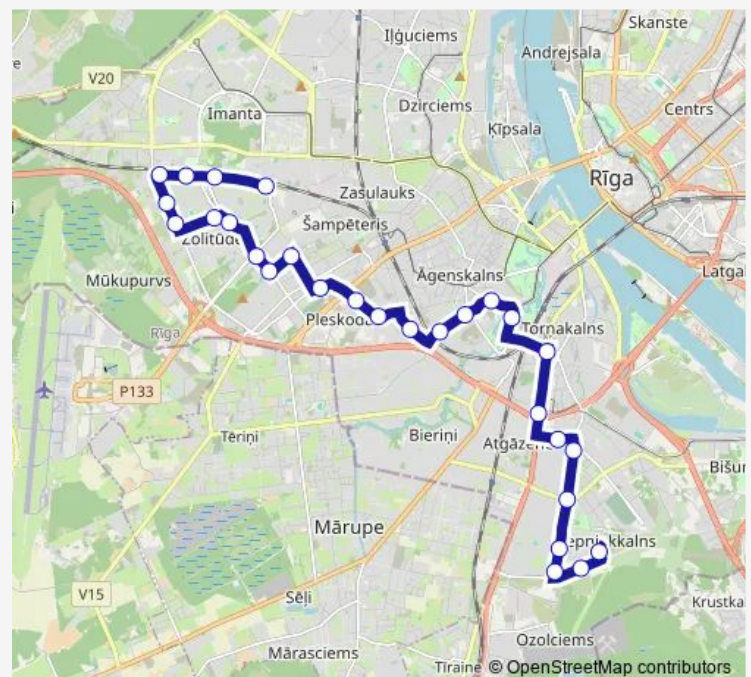

Mārupes iela

Paula Stradiņa slimnīca

Ozolnieku iela

Astras iela

Jaunmoku iela

Ventspils iela

Rucavas iela

Šampētera iela

### Route schedule

Ziepniekkalna D/P — Zolitūdes D/P

Monday 05:45-22:35

Tuesday 05:45-22:35

Wednesday 05:45-22:35

Thursday 05:45-22:35

Friday 05:45-22:35

Saturday 06:35-23:16

### Route info

Direction: Ziepniekkalna D/P

Stops: 29

Trip Duration: 0 hour 45 min

Priedaines iela

Zantes iela

Gramzdas iela

Mežmalas iela