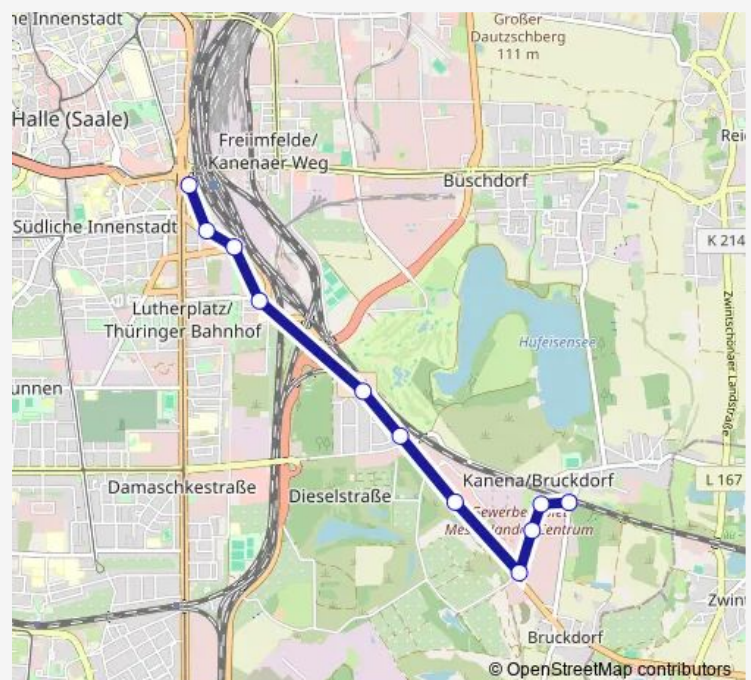

Halle (Saale), Raffineriestr.

Halle (Saale), Thüringer Str.

Halle (Saale), Goldregenweg

Halle (Saale), Dieselstr.

Halle (Saale), Einkaufspark Hep

Halle (Saale), Messehandelszentrum

Halle (Saale), Messe (Bus)

Thursday 06:41-17:11

Friday 06:41-17:11

Saturday —

Sunday —

Route info

Direction: Halle (Saale), Hauptbahnhof/Zob

Stops: 11

Trip Duration: 0 hour 12 min

44 — Bus 44

Direction

Halle (Saale), Berliner Brücke — Halle (Saale), Hauptbahnhof/Zob

5 stops

[Open route schedule](#)

Halle (Saale), Berliner Brücke

Halle (Saale), Betriebshof Freimfelder Str.

Halle (Saale), Freimfelder Str.

Friday 06:33

Saturday —

Sunday —

Route info

Direction: Halle (Saale), Berliner Brücke

Stops: 5

Trip Duration: 0 hour 6 min

Direction