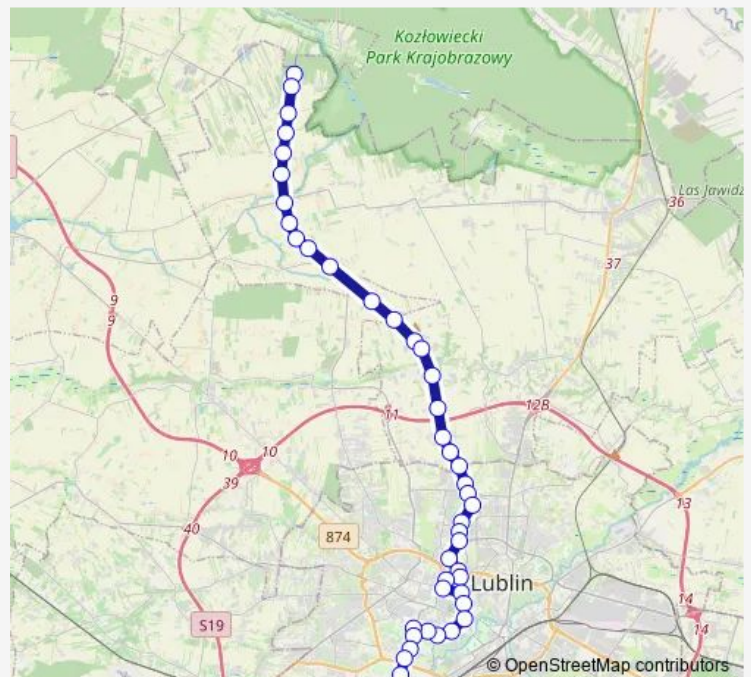

Direction

Choiny 01 — Zajezdnia Grygowej 02

2 stops

[Open route schedule](#)

Choiny 01

Zajezdnia Grygowej 02

Route schedule

Choiny 01 — Zajezdnia Grygowej 02

Monday	09:42-22:23
Tuesday	09:42-18:49
Wednesday	09:46-21:02
Thursday	09:42-17:53
Friday	09:42-17:53
Saturday	22:23
Sunday	22:23

Route info

Direction: Choiny 01

Stops: 2

Trip Duration: 0 hour 22 min

Direction

Os. Widok 02 — Kawka - las 01

42 stops

[Open route schedule](#)

Os. Widok 02

Fantastyczna 02

Sympatyczna 02

Rzeckiego 02

ZUS 04