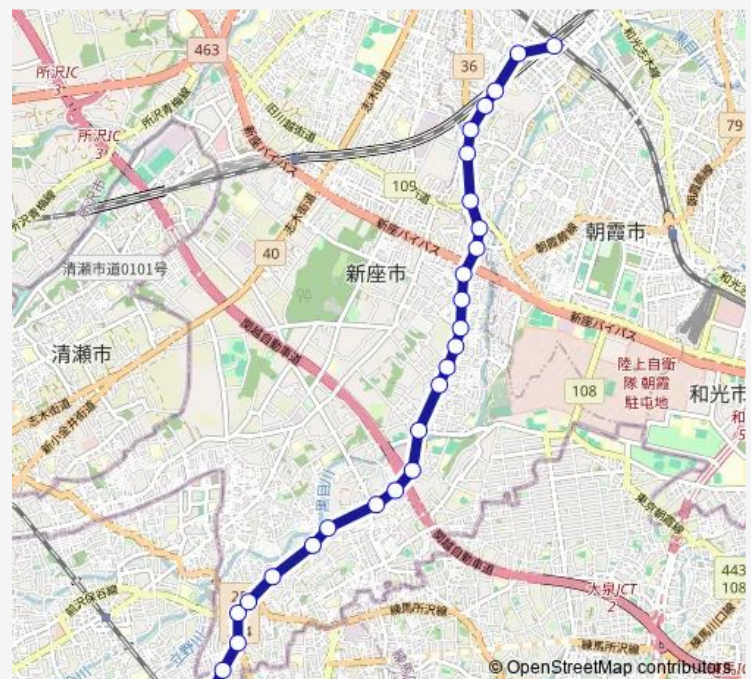

Saturday 06:20-23:15

Sunday 06:25-22:30

Route info

Direction: ひばりヶ丘駅北口

Stops: 27

Trip Duration: 0 hour 31 min

■ ひばり 7 1

BusMaps

島の上

水道道路入口

朝霞県税事務所

朝霞第五小学校

西弁財一丁目

朝霞台駅

Direction

朝霞台駅 — ひばりヶ丘駅北口

Thursday 06:02-23:23

Friday 06:02-23:23

Saturday 06:20-23:23

Sunday 06:30-22:27

Route info

Direction: 朝霞台駅

Stops: 27

Trip Duration: 0 hour 31 min