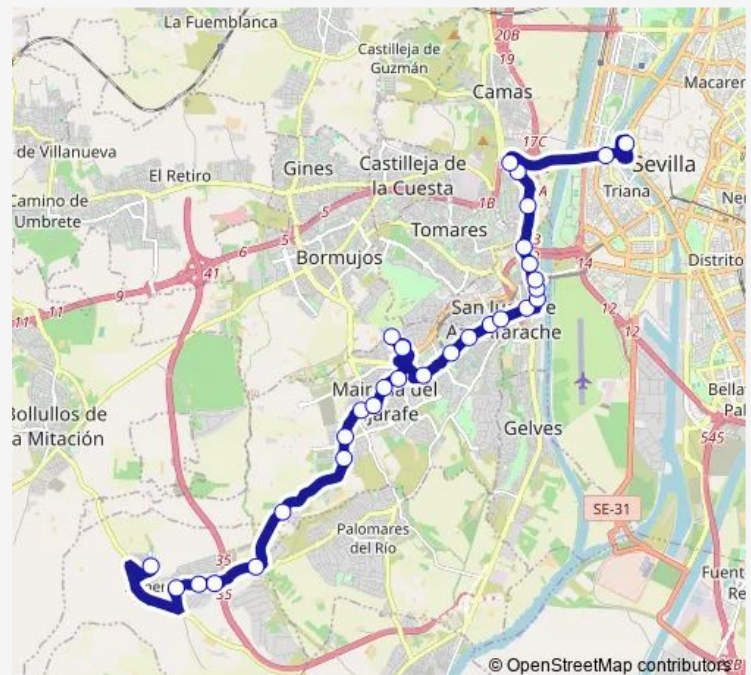

Variante Mairena Esquina Av De San Juan

Calle Nueva Mercadona

C Nueva Confiteria

Route schedule

Plaza De Armas — Av De La Constitucion

Monday 07:00-19:25

Tuesday 07:00-19:25

Wednesday 07:00-19:25

Thursday 07:00-19:25

Friday 07:00-19:25

Saturday —

Sunday —

Route info

Direction: Plaza De Armas

Stops: 30

Trip Duration: 0 hour 49 min

Rtda Circunvalacion

Av De La Constitucion

Direction

Av De La Constitucion — Plaza De Armas

31 stops

[Open route schedule](#)

Av De La Constitucion

Colegio

Route info

Direction: Av De La Constitucion

Stops: 31

Trip Duration: 0 hour 50 min

Hipercor Frente

Frente Vega Del Rey

Riomovil

Rtda Pañoleta Caixa