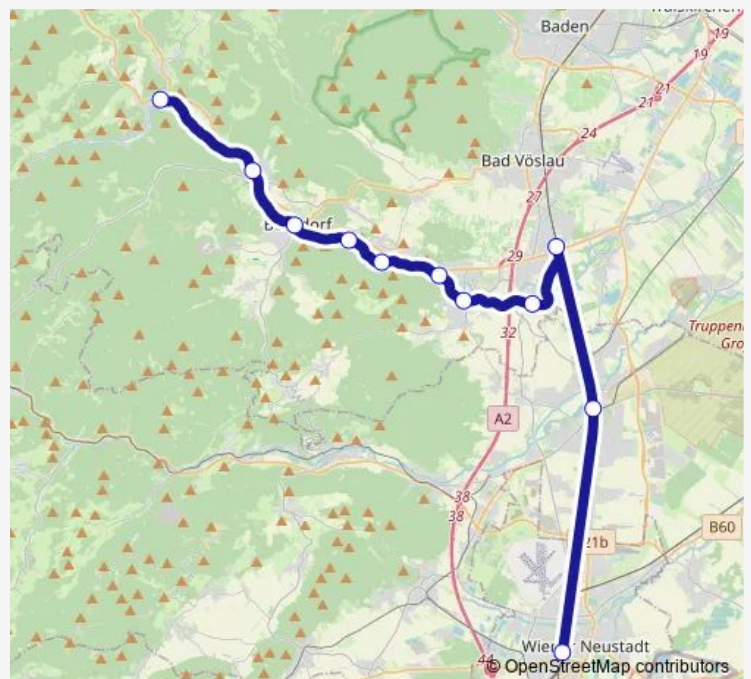

Enzesfeld-Lindabrunn Bahnhof

Hirtenberg Bahnhof

St. Veit an der Triesting Bhf.

Berndorf/Triesting Fabrik Bahnhof

Berndorf Stadt Bahnhof

Pottenstein an der Triesting Bhf.

Weissenbach-Neuhaus Bahnhof

Route schedule

Wiener Neustadt Hauptbahnhof — Weissenbach-Neuhaus Bahnhof

Monday	15:14-16:14
Tuesday	00:14-16:14
Wednesday	00:14-16:14
Thursday	00:14-16:14
Friday	00:14-23:14
Saturday	18:14-23:14
Sunday	20:56-21:14

Route info

Direction: Wiener Neustadt Hauptbahnhof

Stops: 11

Trip Duration: 0 hour 46 min

Direction

Leobersdorf Bahnhof — Weissenbach-Neuhaus Bahnhof

9 stops

[Open route schedule](#)

Leobersdorf Bahnhof