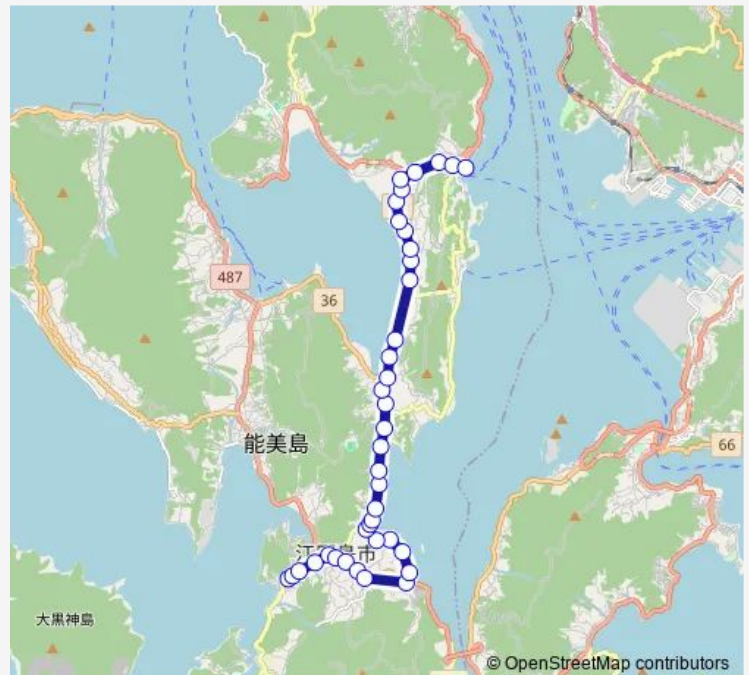

Direction

深江 — 小用

39 stops

[Open route schedule](#)

- 深江
- 深江東
- 鴨田
- 西沖
- 大柿高校前
- 認定こども園おおがき前
- 大柿老人福祉センター
- 能美大原
- 河内
- 南大君
- 大君
- 壱畝町
- 坊地
- 常道
- 柿浦
- 一光ハマ前
- 柿浦棧橋
- 柿浦浜
- 阿浜
- 楠田
- 庭草

Route schedule

深江 — 小用

Monday	07:03-17:18
Tuesday	07:03-17:18
Wednesday	07:03-17:18
Thursday	07:03-17:18
Friday	07:03-17:18
Saturday	07:03-17:18
Sunday	07:03-17:18

Route info

Direction: 深江

Stops: 39

Trip Duration: 0 hour 44 min

■ 深江・大君・小用

外海

飛渡瀬

中継ターミナルゆめタウン前

江南橋

沖平

江田島南部墓苑

鷺部