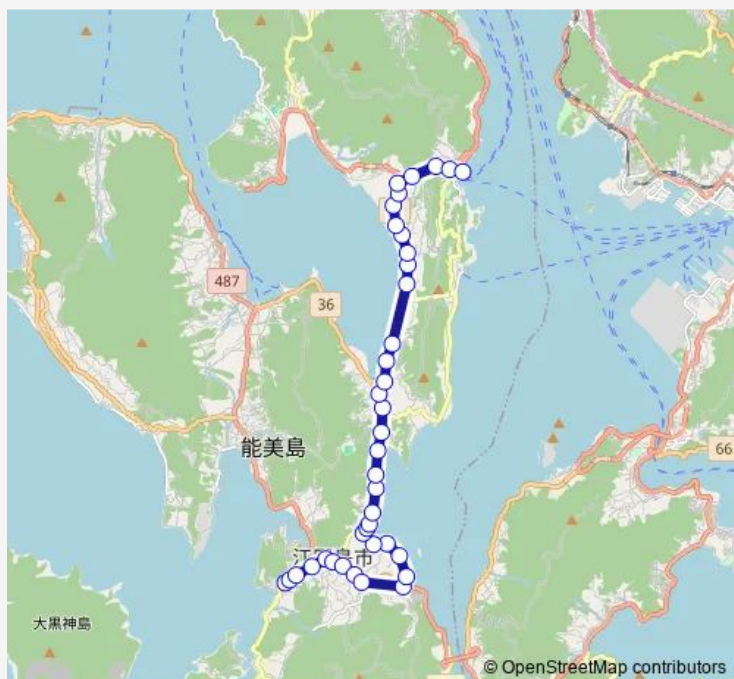

Direction

深江 — 小用

39 stops

[Open route schedule](#)

深江
深江東
鴨田
西沖
大柿高校前
認定こども園おおがき前
大柿老人福祉センター
能美大原
河内
南大君
大君
壱畝町
坊地
常道
柿浦
一光ハマ前
柿浦棧橋
柿浦浜
阿浜
楠田
庭草

Route schedule

深江 — 小用

Monday	07:03-17:18
Tuesday	07:03-17:18
Wednesday	07:03-17:18
Thursday	07:03-17:18
Friday	07:03-17:18
Saturday	07:03-17:18
Sunday	07:03-17:18

Route info

Direction: 深江

Stops: 39

Trip Duration: 0 hour 41 min

■ 深江・大君・小用

外海

飛渡瀬

中継ターミナルゆめタウン前