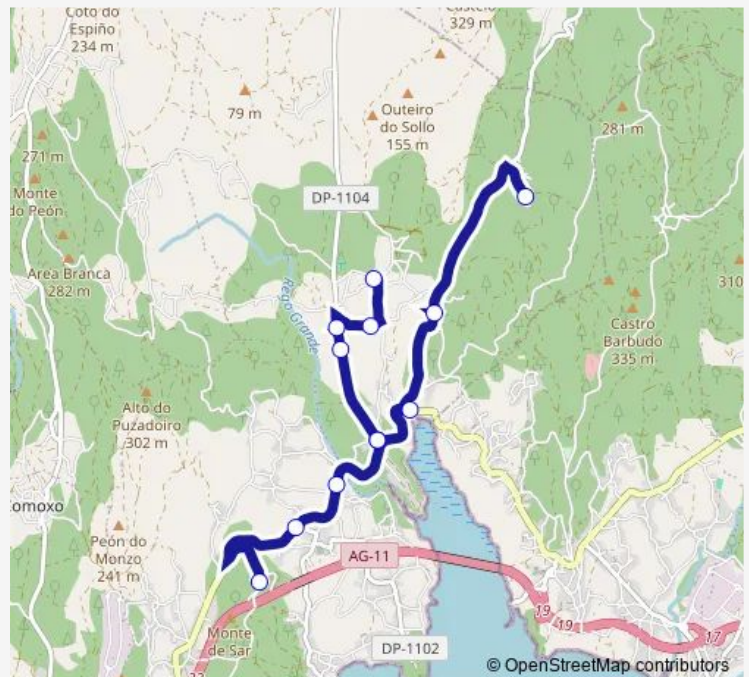

Silverio

Amañecida - A Recta

Amañecida

Landeiras

Boimazan

Ponte Beluso

Amañecida

Ponte de Brea

Cespon

Ceip de Cespón

Route schedule

Lomba — Ceip de Cespón

Monday	09:25
Tuesday	09:25
Wednesday	09:25
Thursday	—
Friday	09:25
Saturday	—
Sunday	—

Route info

Direction: Lomba

Stops: 12

Trip Duration: 0 hour 25 min

■ XG847034 — Ceip de Cespón-Lomba

Direction

Ceip de Cespón — Lomba

12 stops

[Open route schedule](#)

Ceip de Cespón

Cespon

Ponte de Brea

Amañecida

Ponte Beluso

Boimazan

Landeiras

Amañecida

Amañecida - A Recta

Silverio