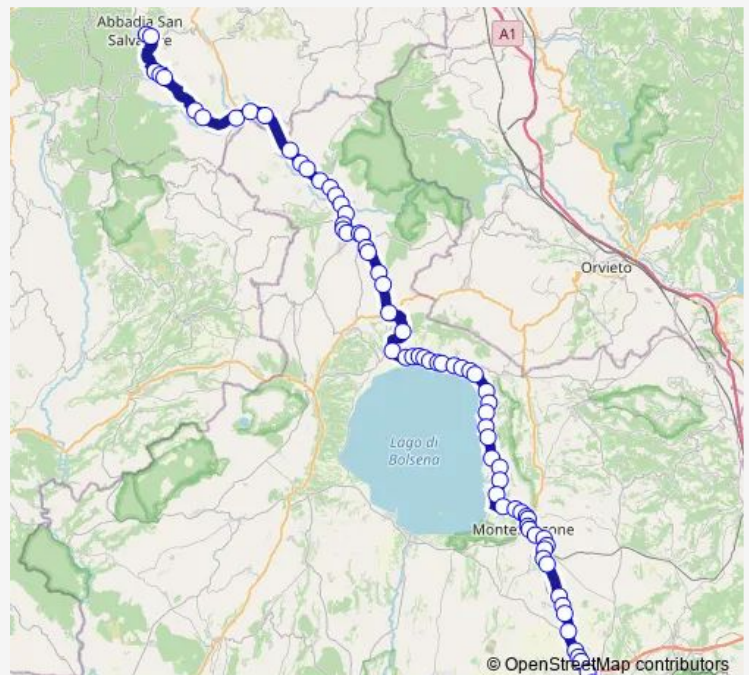

Acquapendente | Ist. Omnicomprensivo Leonardo DA Vinci # f847

Route schedule

Abbadia (SI) | Piazza Repubblica # f965 — Viterbo | Riello # f641

Monday 07:00

Tuesday 07:00

Wednesday 07:00

Thursday 07:00

Friday 07:00

Saturday 07:00

Sunday —

Route info

Direction: Abbadia (SI) | Piazza Repubblica # f965

Stops: 77

Trip Duration: 1 hour 55 min

Abbadia San Salvatore - Viterbo # Ac801a

Acquapendente | Ist. Omnicomprensivo Leonardo DA Vinci # f848

Acquapendente | Via Cassia Via Torre Alfina # f849

Acquapendente | Piazzale Cutuli # f850

Acquapendente | Via Cassia (Km 130) # f851

Acquapendente | Via Cassia (Km 129) # f852

Acquapendente | Campo Morino # f853