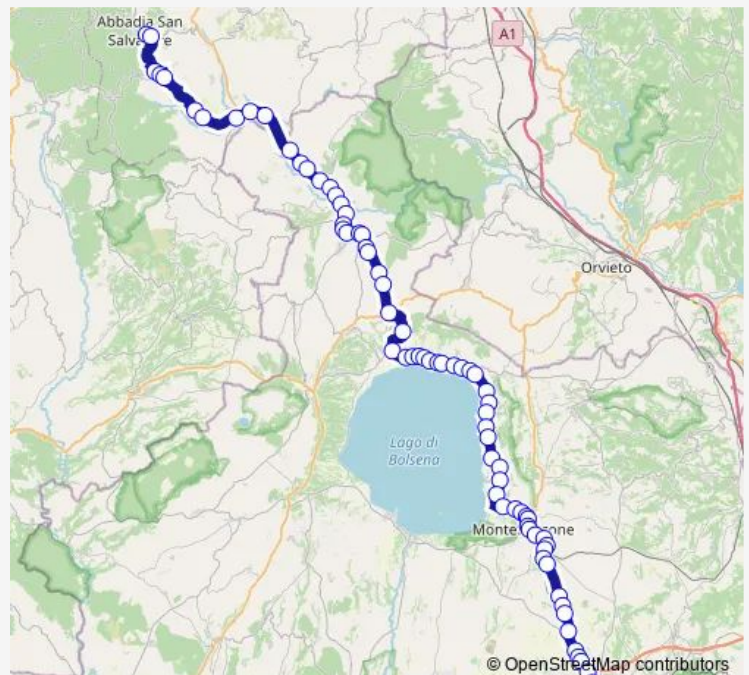

ACQUAPENDENTE | Ist. OMNICOMPRESIVO LEONARDO DA VINCI # f847

Route schedule

ABBADIA (SI) | Piazza Repubblica # f965 — VITERBO | Riello # f641

Monday	07:00
Tuesday	07:00
Wednesday	07:00
Thursday	07:00
Friday	07:00
Saturday	07:00
Sunday	—

Route info

Direction: ABBADIA (SI) | Piazza Repubblica # f965

Stops: 77

Trip Duration: 1 hour 55 min

Abbadia San Salvatore - Viterbo # Ac801a

ACQUAPENDENTE | Ist. OMNICOMPRESIVO
LEONARDO DA VINCI # f848

ACQUAPENDENTE | Via Cassia Via Torre Alfina # f849