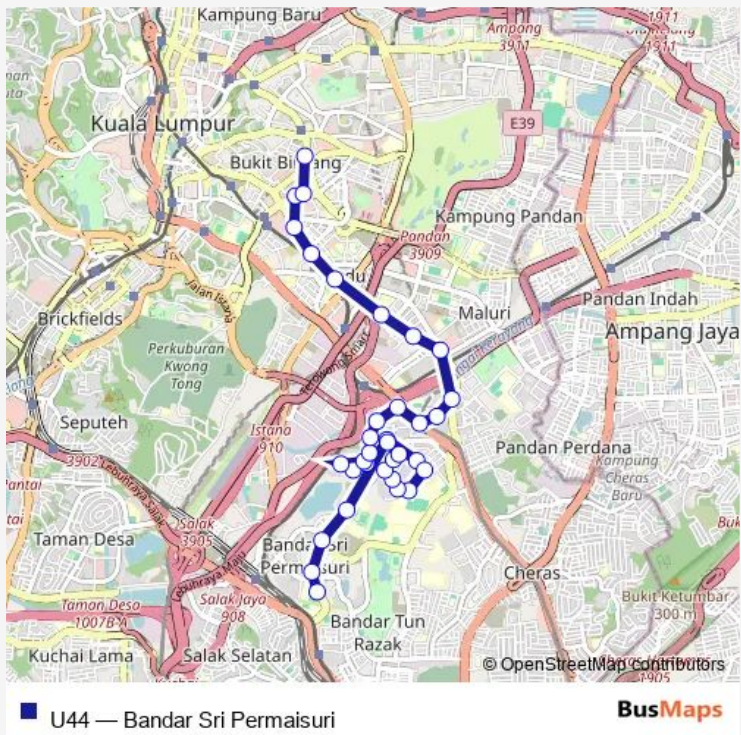

Bus U44 Bandar Sri Permaisuri

[Go to website](#)

Direction
 Petronas, Jalan Sri Permaisuri — Hsbc Bukit Bintang, Jalan Sultan Ismail
 34 stops
[Open route schedule](#)

- Petronas, Jalan Sri Permaisuri
- Perodua (opp.), Jalan Sri Permaisuri
- Villa Laman Tasik, Jalan Sri Permaisuri
- Vista Tasik, Jalan Sri Permaisuri
- Masjid Azzubair (opp.), Jalan Sekilau
- Pasar Cheras, Jalan Siakap
- Flat Sri Melaka Blok 40 (2), Jalan Siakap
- Flat Sri Melaka Blok 26 (2), Jalan Siakap
- Flat Sri Melaka Blok 20, Jalan Siakap
- Flat Sri Melaka Blok 4, Jalan Siakap
- Flat Sri Melaka Blok 8 (2), Jalan 2/89a
- Flat Sri Melaka Blok 4, Jalan 2/89a
- Tadika Bunga Orkid
- Masjid Azzubair, Jalan Sekilau
- Balai Polis Sri Permaisuri (1), Jalan Jelawat 1
- Flat Sri Johor Blok 53 (2), Jalan Jelawat 1
- Flat Sri Johor Blok 51, Jalan Jelawat 1
- Balai Polis Sri Permaisuri, Jalan Jelawat 1
- Flat Sri Johor Blok 29, Jalan Jelawat 2
- Flat Sri Johor Blok 17, Jalan Jelawat 2
- Flat Sri Pulau Pinang Blok 3 (1), Jalan Ikan Emas

Route schedule
 Petronas, Jalan Sri Permaisuri — Hsbc Bukit Bintang, Jalan Sultan Ismail

Monday	06:00
Tuesday	06:00
Wednesday	06:00
Thursday	06:00
Friday	06:00
Saturday	06:00
Sunday	06:00

Route info
 Direction: Petronas, Jalan Sri Permaisuri
 Stops: 34
 Trip Duration: 17 hour 0 min

Route schedule

Hsbc Bukit Bintang, Jalan Sultan Ismail — Petronas, Jalan Sri Permaisuri

Monday 06:00

Tuesday 06:00

Wednesday 06:00

Thursday 06:00

Friday 06:00

Saturday 06:00

Sunday 06:00

Route info

Direction: Hsbc Bukit Bintang, Jalan Sultan Ismail

Stops: 41

Trip Duration: 17 hour 0 min

Balai Polis Sri Permaisuri, Jalan Jelawat 1

Masjid Azzubair (opp.), Jalan Sekilau

Kondominium Sri Mas, Jalan 1/89a