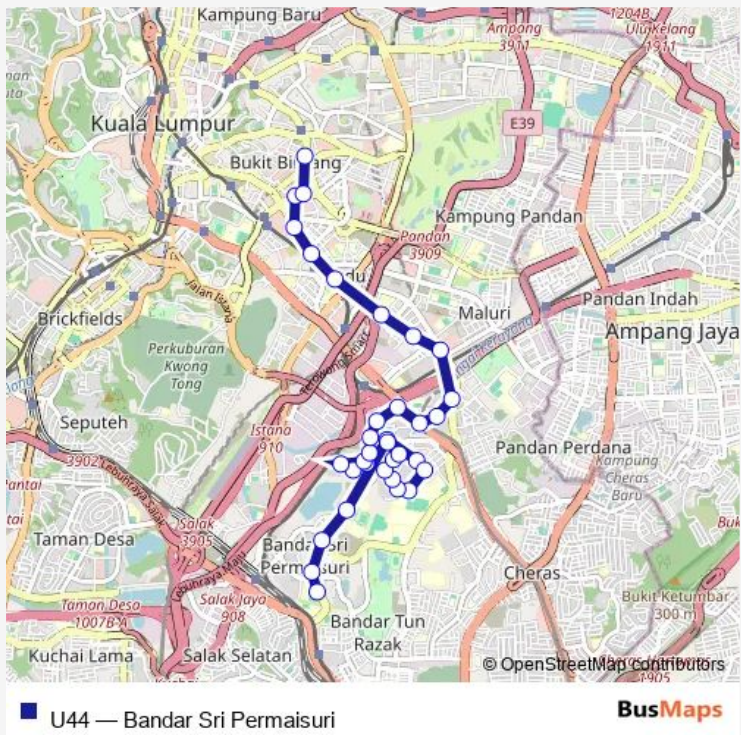

Bus U44 Bandar Sri Permaisuri

[Go to website](#)

Direction
 Petronas, Jalan Sri Permaisuri — Hsbc Bukit Bintang,
 Jalan Sultan Ismail

34 stops

[Open route schedule](#)

- Petronas, Jalan Sri Permaisuri
- Perodua (opp.), Jalan Sri Permaisuri
- Villa Laman Tasik, Jalan Sri Permaisuri
- Vista Tasik, Jalan Sri Permaisuri
- Masjid Azzubair (opp.), Jalan Sekilau
- Pasar Cheras, Jalan Siakap
- Flat Sri Melaka Blok 40 (2), Jalan Siakap
- Flat Sri Melaka Blok 26 (2), Jalan Siakap
- Flat Sri Melaka Blok 20, Jalan Siakap
- Flat Sri Melaka Blok 4, Jalan Siakap
- Flat Sri Melaka Blok 8 (2), Jalan 2/89a
- Flat Sri Melaka Blok 4, Jalan 2/89a
- Tadika Bunga Orkid
- Masjid Azzubair, Jalan Sekilau
- Balai Polis Sri Permaisuri (1), Jalan Jelawat 1
- Flat Sri Johor Blok 53 (2), Jalan Jelawat 1
- Flat Sri Johor Blok 51, Jalan Jelawat 1
- Balai Polis Sri Permaisuri, Jalan Jelawat 1
- Flat Sri Johor Blok 29, Jalan Jelawat 2
- Flat Sri Johor Blok 17, Jalan Jelawat 2
- Flat Sri Pulau Pinang Blok 3 (1), Jalan Ikan Emas

Route schedule
 Petronas, Jalan Sri Permaisuri — Hsbc Bukit Bintang,
 Jalan Sultan Ismail

Monday	06:00
Tuesday	06:00
Wednesday	06:00
Thursday	06:00
Friday	06:00
Saturday	06:00
Sunday	06:00

Route info
 Direction: Petronas, Jalan Sri Permaisuri
 Stops: 34
 Trip Duration: 17 hour 0 min

Route schedule

Hsbc Bukit Bintang, Jalan Sultan Ismail — Petronas, Jalan Sri Permaisuri

Monday 06:00

Tuesday 06:00

Wednesday 06:00

Thursday 06:00

Friday 06:00

Saturday 06:00

Sunday 06:00

Route info

Direction: Hsbc Bukit Bintang, Jalan Sultan Ismail

Stops: 41

Trip Duration: 17 hour 0 min

Balai Polis Sri Permaisuri, Jalan Jelawat 1

Masjid Azzubair (opp.), Jalan Sekilau

Kondominium Sri Mas, Jalan 1/89a