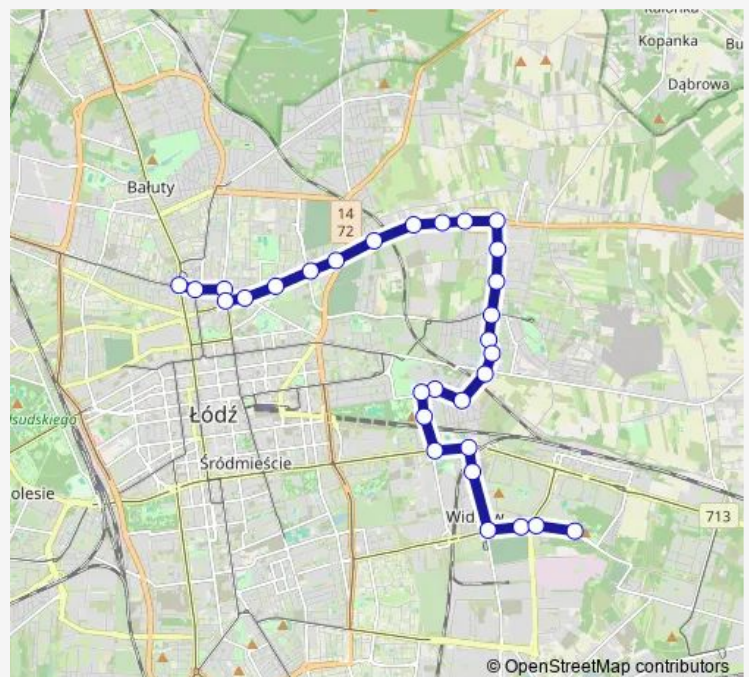

Piłsudskiego - Widzew Stadion (0747)

Widzewska - Wiejska (1759)

Przybyszewskiego - Lodowa (0895)

Przybyszewskiego - rondo Sybiraków (0897)

Przybyszewskiego - rondo Sybiraków (2206)

Przybyszewskiego - Czajkowskiego (0899)

Route schedule

Nowe Sady - zajezdnia Nowe Sady (9012) — Widzew Czajkowskiego (0900)

Monday 03:54-13:56

Tuesday 03:54-13:56

Wednesday 03:54-13:56

Thursday 03:54-13:56

Friday 03:54-13:56

Saturday 04:15-04:52

Sunday 05:14-08:34

Route info

Direction: Nowe Sady - zajezdnia Nowe Sady (9012)

Stops: 22

Trip Duration: 0 hour 32 min

64B

Direction

Limanowskiego (2320) — Widzew Czajkowskiego (0900)