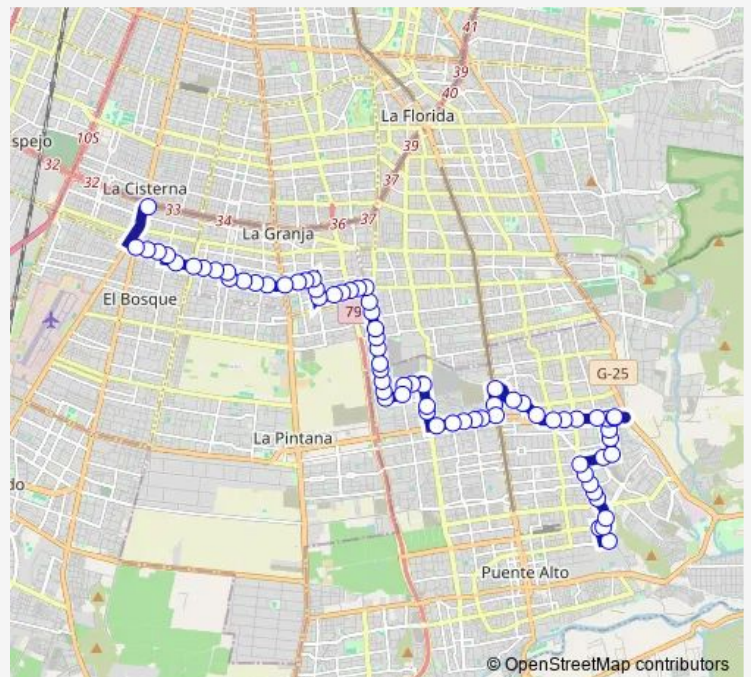

Bus F05 (M) La Cisterna - Pie Andino

[Go to website](#)

Direction

Pg212-Parada 4 / (M) La Cisterna — Pf879-Av. Paseo Pie Andino / esq. Av. Eduardo Cordero

72 stops

[Open route schedule](#)

- Pg212-Parada 4 / (M) La Cisterna
- Pg263-Goycolea / esq. Gran Avenida
- Pg290-Vicuña Mackenna / esq. Santa Josefina
- Pg291-Vicuña Mackenna / esq. San Miguel
- Pg292-Vicuña Mackenna / esq. J. Covarrubias
- Pg293-Vicuña Mackenna / esq. Patricio Lynch
- Pg294-Vicuña Mackenna / esq. Nueva Oriente
- Pg295-Av. San Francisco / esq. Torreblanca
- Pg296-Av. San Francisco / esq. Yavar
- Pg1728-Esperanza / esq. Ismael Tocornal
- Pg1729-Esperanza / esq. Juan L. Sanfuentes
- Pg1121-Avenida La Bandera / esq. Juan Williams
- Pg1122-Esperanza / esq. Almirante Latorre
- Pg1123-Esperanza / esq. Aurora de Chile
- Pg1124-Esperanza / esq. Luis Durand
- Pg1125-Esperanza / esq. Pasaje Arturo Prat
- Pg1126-Esperanza / esq. Pasaje Caupolicán
- Pg1621-Esperanza / esq. Av. Santa Rosa
- Pe830-Benjamín Subercaseaux / esq. Sofía Eastman
- Pe1261-Benjamín Subercaseaux / esq. Pasaje 6
- Pe720-Benjamín Subercaseaux / esq. J. Edwards Bello

Route schedule

Pg212-Parada 4 / (M) La Cisterna — Pf879-Av. Paseo Pie Andino / esq. Av. Eduardo Cordero

Monday	00:00
Tuesday	00:00
Wednesday	00:00
Thursday	00:00
Friday	00:00
Saturday	—
Sunday	—

Route info

Direction: Pg212-Parada 4 / (M) La Cisterna

Stops: 72

Trip Duration: 0 hour 47 min

F05 — (M) La Cisterna - Pie Andino

Pe721-J. Edwards Bello / esq. Capitán Avalos

Pe723-Sn. José de La.Estrella / esq. Las Parcelas

Pe1365-Sn. José de La.Estrella / esq. Los Pensamientos

Pe725-Sn. José de La.Estrella / esq. La Serena

Pe1366-Sn. José de La.Estrella / esq. Tongoy

Pe726-Sn. José de La.Estrella / esq. Bahía Catalina

Pe206-Bahía Catalina / esq. Santo Tomás