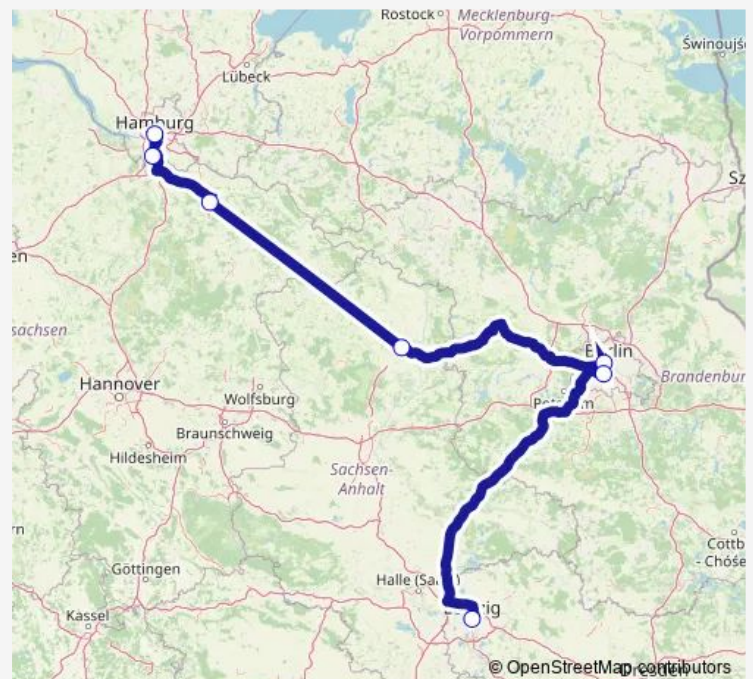

Stendal Hbf

Hamburg Hbf

## Route schedule

S Ostbahnhof (Berlin) — Hamburg Hbf

Monday	—
Tuesday	—
Wednesday	—
Thursday	—
Friday	11:46
Saturday	11:46
Sunday	—

## Route info

Direction: S Ostbahnhof (Berlin)

Stops: 5

Trip Duration: 2 hour 38 min

FLX35 — Hamburg – Berlin – Leipzig

## Direction

Hamburg Hbf — Leipzig Hbf

7 stops

[Open route schedule](#)

Hamburg Hbf

Hamburg-Harburg

Bf. Lüneburg (Zob)

Stendal Hbf