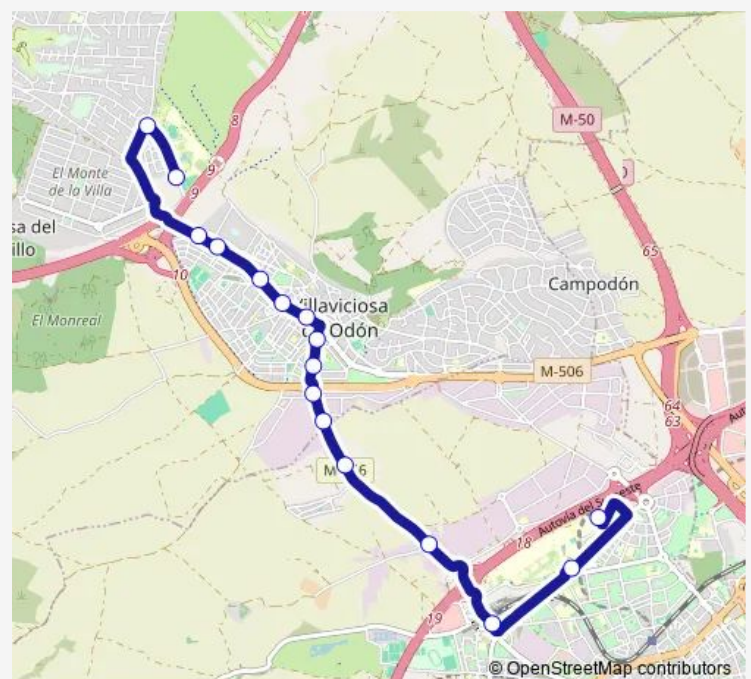

Av.Príncipe Asturias-Centro Cultural

Av.Príncipe Asturias-Pelicano

Av.Príncipe Asturias-Bispo

Av.Príncipe Asturias-Av.Naciones

Av.Príncipe Asturias-Av.Vaillo

Tajo-Miño

Tajo-Universidad

Route schedule

HOSPITAL REY JUAN CARLOS — Tajo-Universidad

Monday	05:30-20:30
Tuesday	05:30-20:30
Wednesday	05:30-20:30
Thursday	05:30-20:30
Friday	05:30-20:30
Saturday	—
Sunday	—

Route info

Direction: HOSPITAL REY JUAN CARLOS

Stops: 16

Trip Duration: 0 hour 30 min

Direction

Tajo-Universidad — HOSPITAL REY JUAN CARLOS

15 stops

[Open route schedule](#)

Tajo-Universidad

Av.Príncipe Asturias-Av.Vaillo

Tuesday 05:00-20:00

Wednesday 05:00-20:00

Thursday 05:00-20:00

Friday 05:00-20:00

Saturday —

Sunday —

Route info

Direction: Tajo-Universidad