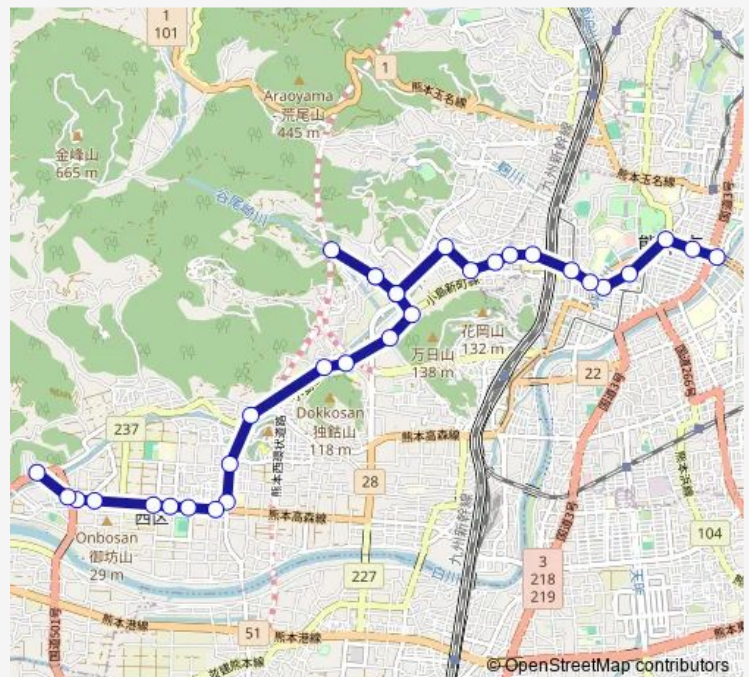

Route schedule

水道町 — 小島産交

Monday	08:10-19:42
Tuesday	08:10-19:42
Wednesday	08:10-19:42
Thursday	08:10-19:42
Friday	08:10-19:42
Saturday	10:54-19:21
Sunday	10:54-19:21

Route info

Direction: 水道町

Stops: 32

Trip Duration: 0 hour 40 min

■ U4-3 : 水道町→谷尾崎 ~ 西区役所前→小島産交

上高橋

稻荷入口

城山小学校前

下代入口

城山下代

西高入口

西区役所前