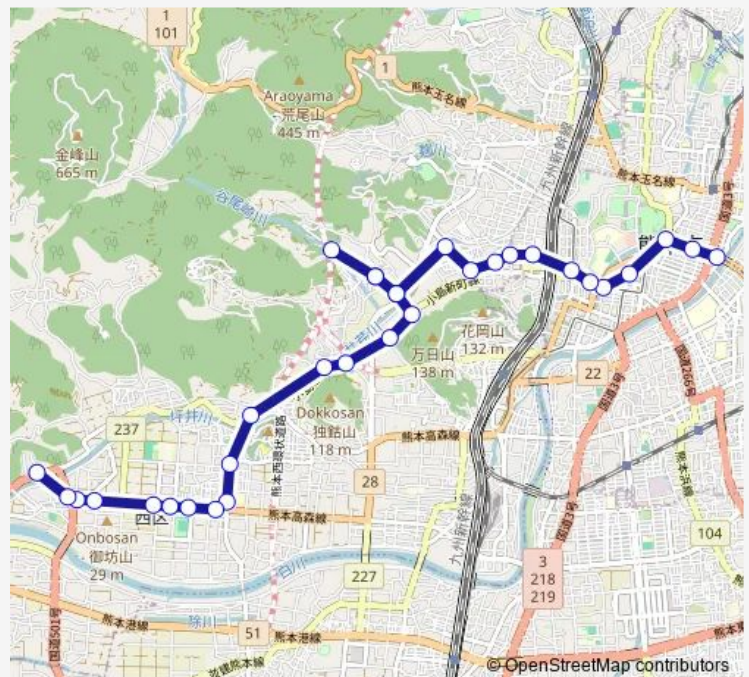

Route schedule

水道町 — 小島産交

Monday	08:10-19:42
Tuesday	08:10-19:42
Wednesday	08:10-19:42
Thursday	08:10-19:42
Friday	08:10-19:42
Saturday	10:54-19:21
Sunday	10:54-19:21

Route info

Direction: 水道町

Stops: 32

Trip Duration: 0 hour 39 min

■ U4-3 : 水道町→谷尾崎 ~ 西区役所前→小島産交

上高橋

稻荷入口

城山小学校前

下代入口

城山下代

西高入口

西区役所前