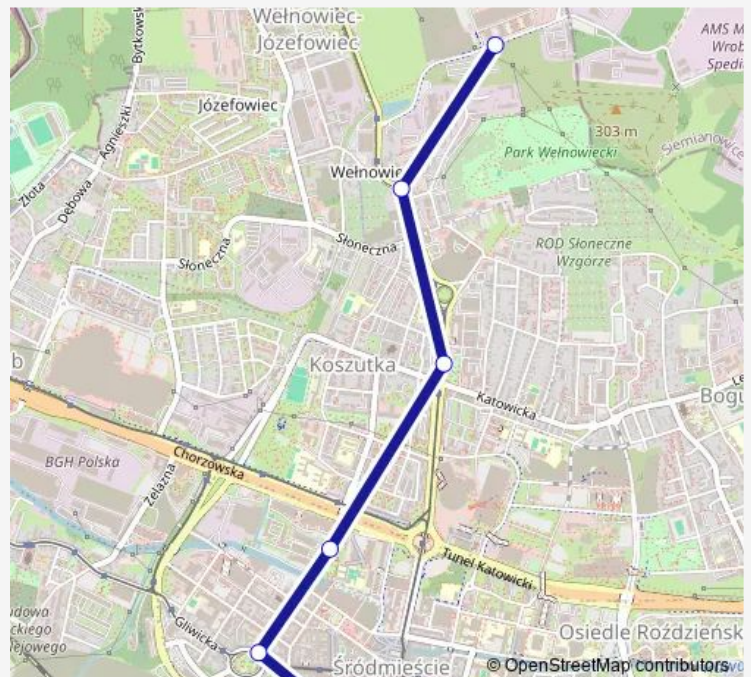

Bus 950

[Go to website](#)

Direction

Katowice Dworzec — Wełnowiec GPP Business Park

6 stops

[Open route schedule](#)

Katowice Dworzec

Katowice Plac Wolności

Katowice Sokolska

Koszutka Gig

Wełnowiec Poczta

Wełnowiec GPP Business Park

Route schedule

Katowice Dworzec — Wełnowiec GPP Business Park

Monday 05:23-18:23

Tuesday 05:23-18:23

Wednesday 05:23-18:23

Thursday 05:23-18:23

Friday 05:23-18:23

Saturday —

Sunday —

Route info

Direction: Katowice Dworzec

Stops: 6

Trip Duration: 0 hour 14 min

■ 950

BusMaps