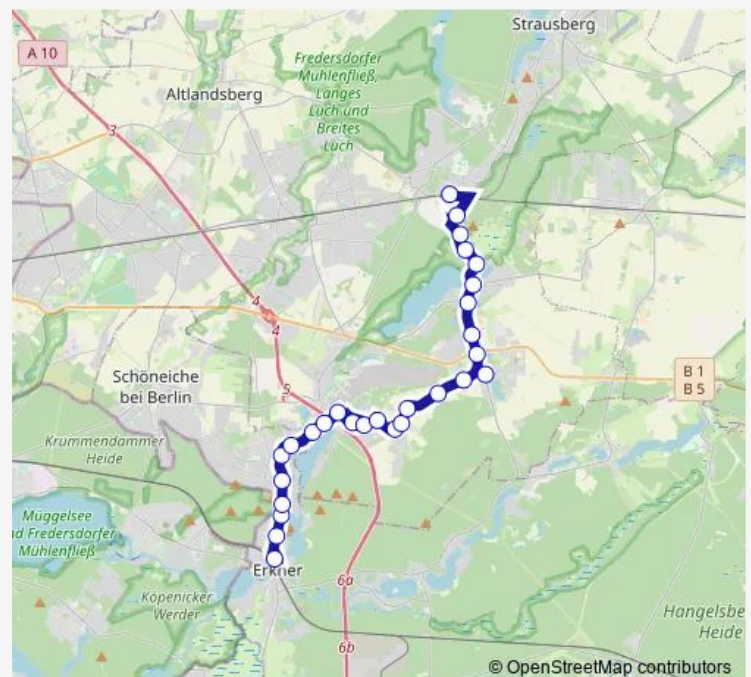

### Route schedule

S Erkner Bhf/Zob — S Strausberg Bhf

Monday 04:26-22:00

Tuesday 04:26-22:00

Wednesday 04:26-22:00

Thursday 04:26-22:00

Friday 04:26-22:00

Saturday 08:00-21:00

### Route info

Direction: S Erkner Bhf/Zob

Stops: 28

Trip Duration: 0 hour 42 min

■ 950

BusMaps

Hennickendorf (MOL), Einkaufszentrum

Hennickendorf (MOL), Dorf

## Direction

S Strausberg Bhf — S Erkner Bhf/Zob

28 stops

[Open route schedule](#)

S Strausberg Bhf

Strausberg, Neue Mühle

Strausberg, Hennickendorfer Chaussee

Strausberg, Torfhaus

## Route schedule

S Strausberg Bhf — S Erkner Bhf/Zob

Monday 04:03-22:13

Tuesday 04:03-22:13

Wednesday 04:03-22:13

Thursday 04:03-22:13

Friday 04:03-22:13

Saturday 07:13-20:13