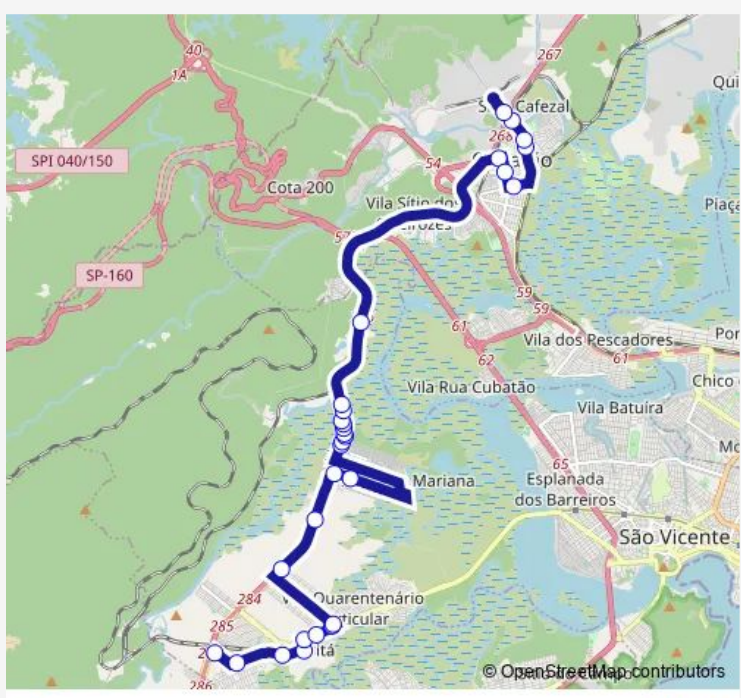

Bus 950 Sao Vicente (Vila Ema) / Cubatao (Centro)

[Go to website](#)

Direction
 Avenida Nove de Abril, 1006 — Rua Otávio Alves Machado, 145-221

23 stops

[Open route schedule](#)

- Avenida Nove de Abril, 1006
- Avenida Nove de Abril, 1684-1718
- Avenida Nove de Abril, 2068
- Avenida Martins Fontes, 76-140
- Avenida Nossa Senhora da Lapa, 534
- Acesso para Rodovia SP-150
- Via Anchieta & 55, Santa Rosa
- Rodovia Cônego Domênico Rangoni, 2212
- Rodovia Padre Manoel da Nóbrega, 271
- Rodovia Padre Manoel da Nóbrega, Marzagão
- Rodovia Padre Manoel da Nóbrega, 1568-2068
- Avenida Antônio Bernardo, 859-1083
- Avenida Central, 1492
- Avenida Vereador Walter Melarato, 1071
- Avenida Célula Matter
- Rua Um (Parque Continental), 50
- Avenida Antônio Bernardo
- Avenida Ulisses Guimarães, 10
- Avenida Quarentenário, 1412-1482
- Avenida Teresina, 312-406
- Rua Jequié, 1094-1142

Route schedule
 Avenida Nove de Abril, 1006 — Rua Otávio Alves Machado, 145-221

Monday	06:52-23:10
Tuesday	06:52-23:10
Wednesday	06:52-23:10
Thursday	06:52-23:10
Friday	06:52-23:10
Saturday	06:55-22:25
Sunday	06:55-22:25

Route info

Direction: Avenida Nove de Abril, 1006

Stops: 23

Trip Duration: 0 hour 50 min

950 — Sao Vicente (Vila Ema) / Cubatao (Centro) **BusMaps**

Rua Antônio Vítor Lopes, 198-232

Rua Otávio Alves Machado, 145-221

Saturday 06:00-21:30

Sunday 06:00-21:30

Route info

Direction: Rua Otávio Alves Machado, 145-221

Stops: 29

Trip Duration: 0 hour 48 min

Avenida Martins Fontes, 373

Avenida Nove de Abril, 2013-2027