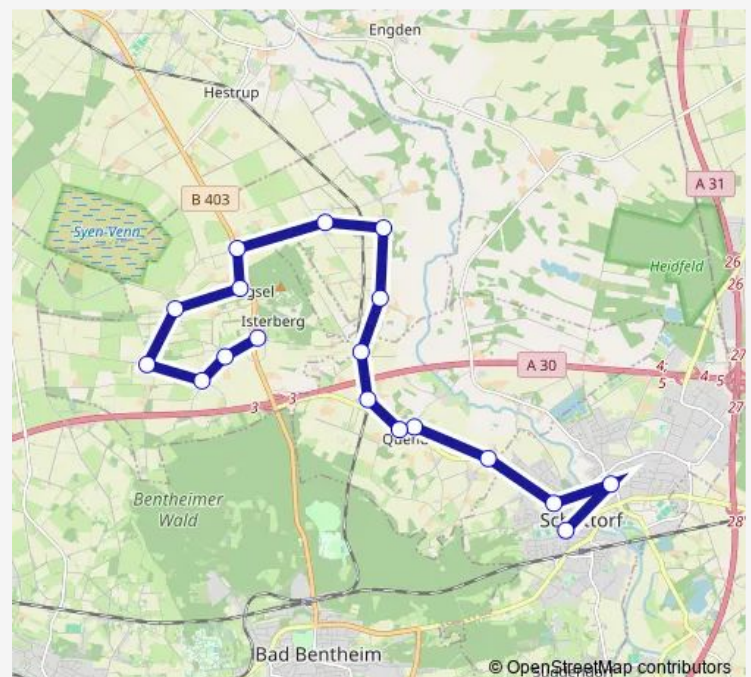

Schüttorf Oberschule

Schüttorf Hessenweg

Schüttorf Markringstraße

Bad Bentheim Zentrum

Bad Bentheim Bahnhof

### Route schedule

Quendorf Im Slaat — Bad Bentheim Bahnhof

Monday 07:16

Tuesday 07:16

Wednesday 07:16

Thursday 07:16

Friday 07:16

Saturday —

### Route info

Direction: Quendorf Im Slaat

Stops: 9

Trip Duration: 0 hour 29 min

**Direction**

Bad Bentheim Zentrum — Quendorf Im Slaat

16 stops

[Open route schedule](#)