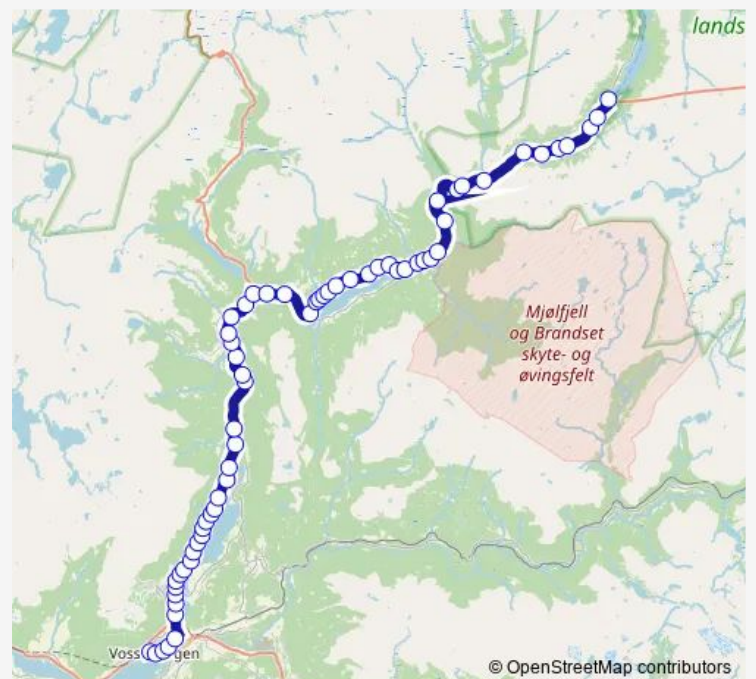

Skjerpe snuplass

Skjerpestunet

Skulestadvegen vest

Skulestadvegen aust

Skulestadhagane

Motræet nord

Motræet sør

Skulestadmo E16

Skulestad skule

Flatekvål kryss

Æn sør

Route schedule

Voss stasjon — Stalheim kryss

Monday	—
Tuesday	—
Wednesday	—
Thursday	—
Friday	26:45 ⁺¹
Saturday	—
Sunday	—

Route info

Direction: Voss stasjon

Stops: 62

Trip Duration: 0 hour 47 min

■ 950 — Bergen-Voss-Gudvangen

BusMaps

Æn

Ænsmoen

Nordrekvålsvingen

Saue

Saue camping

Sauesmoen

Blikberg

Løno sør

Løno nord

Myklebust

Pøyso

Telland