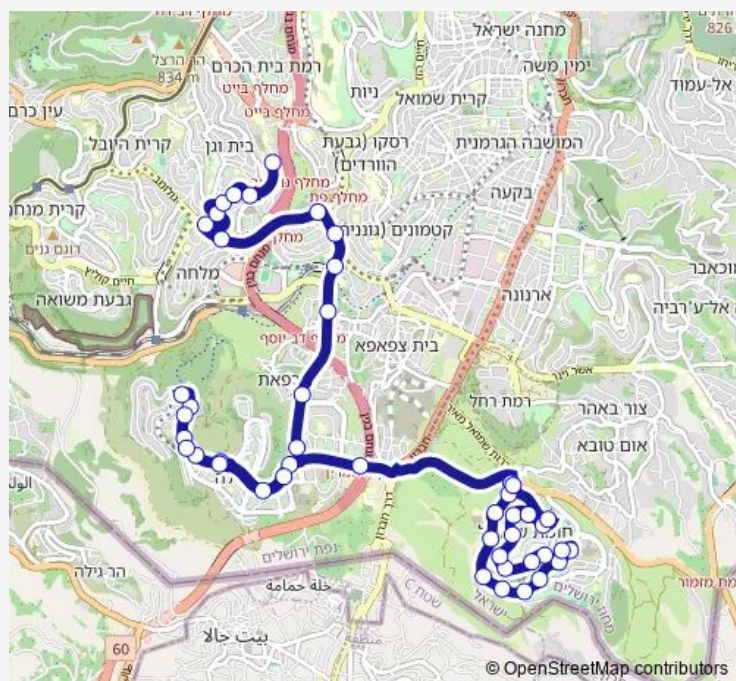

הרב יצחק נסים/פיקרד

שמואל מאיר/יצחק נסים

משטרה/שמואל מאיר

Route schedule

משטרה/שמואל מאיר — מכללה לבנות ירושלים/דובדבני

Monday	07:10
Tuesday	07:10
Wednesday	07:10
Thursday	07:10
Friday	—
Saturday	—
Sunday	07:10

Route info

Direction: משטרה/שמואל מאיר

Stops: 46

Trip Duration: 0 hour 48 min

950 — משטרה/שמואל מאיר-ירושלים->מכללה לבנות ירושלים/דובדבני-ירושלים-#1

הרוזמרין/כביש המנהרות

הגגנת/דב יוסף

צביה ויצחק/הסנונית