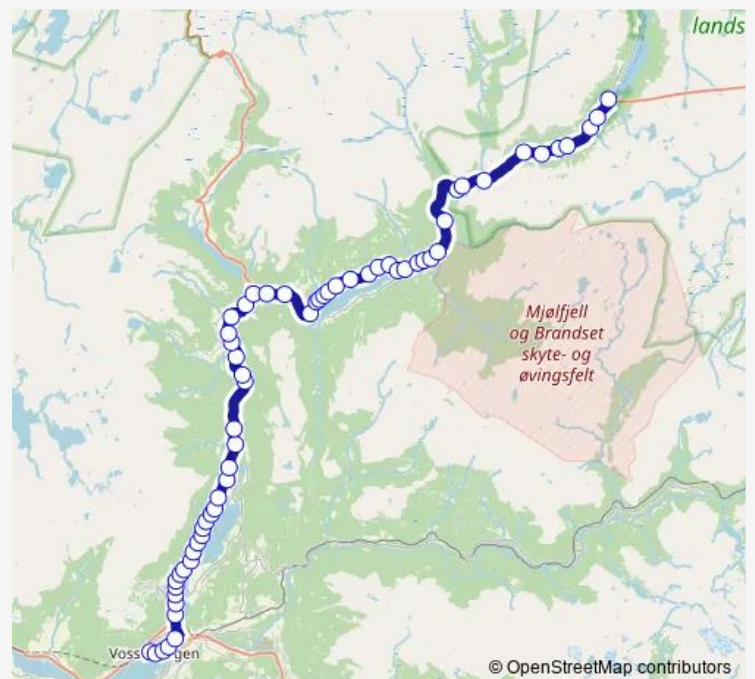

Thursday —

Friday 26:45⁺¹

Saturday —

Sunday —

Route info

Direction: Voss stasjon

Stops: 62

Trip Duration: 0 hour 47 min

■ 950 — Bergen-Voss-Gudvangen

BusMaps

Æn

Ænsmoen

Nordrekvålsvingen

Saue

Saue camping

Sauesmoen