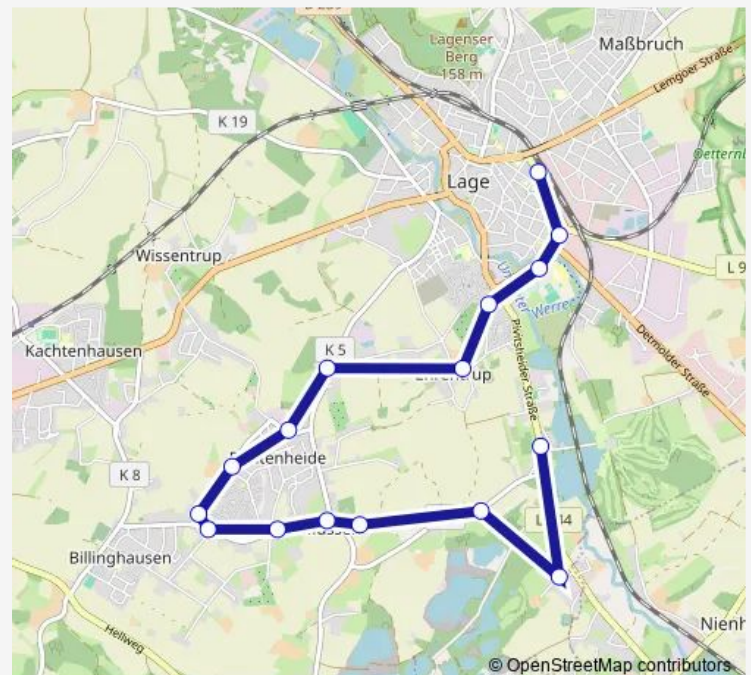

Lage-Ehrentrup, Grabbe

Lage-Ehrentrup, Altes Dorf

Lage-Ehrentrup, Wasserwerk

Lage, Schulzentrum

Lage, Luisenstraße

Lage, Bahnhof

Route schedule

Lage-Müssen, Junghärtchen — Lage, Bahnhof

Monday 06:20-06:50

Tuesday 06:20-06:50

Wednesday 06:20-06:50

Thursday 06:20-06:50

Friday 06:20-06:50

Saturday —

Sunday —

Route info

Direction: Lage-Müssen, Junghärtchen

Stops: 16

Trip Duration: 0 hour 19 min

950

BusMaps

Direction

Lage, Schulzentrum — Lage-Billinghsn, Wellentrup

12 stops

[Open route schedule](#)

Lage, Schulzentrum

Lage-Ehrentrup, Wasserwerk

Lage-Ehrentrup, Altes Dorf

Lage-Ehrentrup, Grabbe

Lage-Billinghsn, Kameruner Str

Lage-Billinghsn, Neudörnweg

Lage-Billinghsn, Fichtestraße