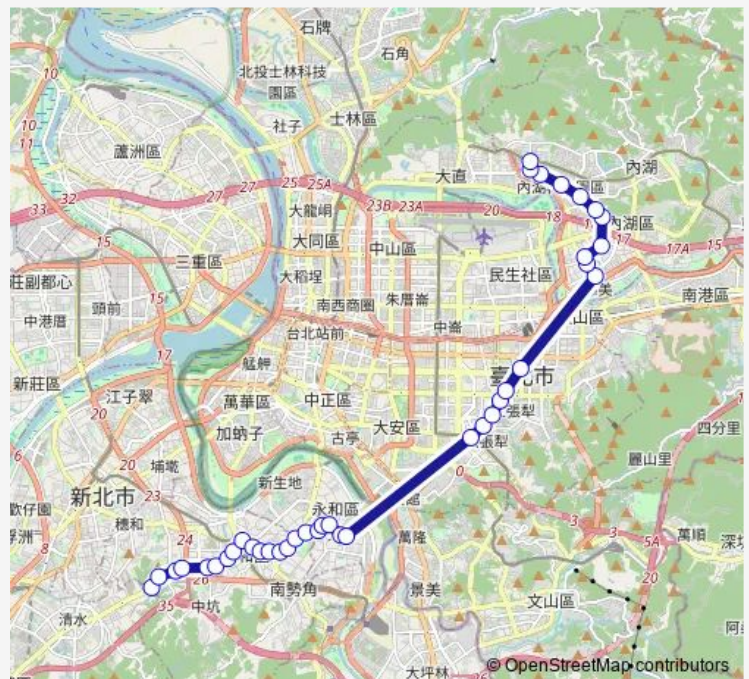

永利路

福和國中

福和橋(永元路)

Route schedule

駕訓中心 — 捷運西湖站

Monday 00:00-20:00

Tuesday 00:00-20:00

Wednesday 00:00-20:00

Thursday 00:00-20:00

Friday 00:00-20:00

Saturday —

Sunday —

Route info

Direction: 駕訓中心

Stops: 38

Trip Duration: 5 hour 0 min

950 — 中和-內湖科學園區

捷運六張犁站(基隆路)

喬治商職

三興國小(臨江街觀光夜市)

吳興街口

世貿中心(基隆路)

市政府(市府)

潭美國小(舊宗)