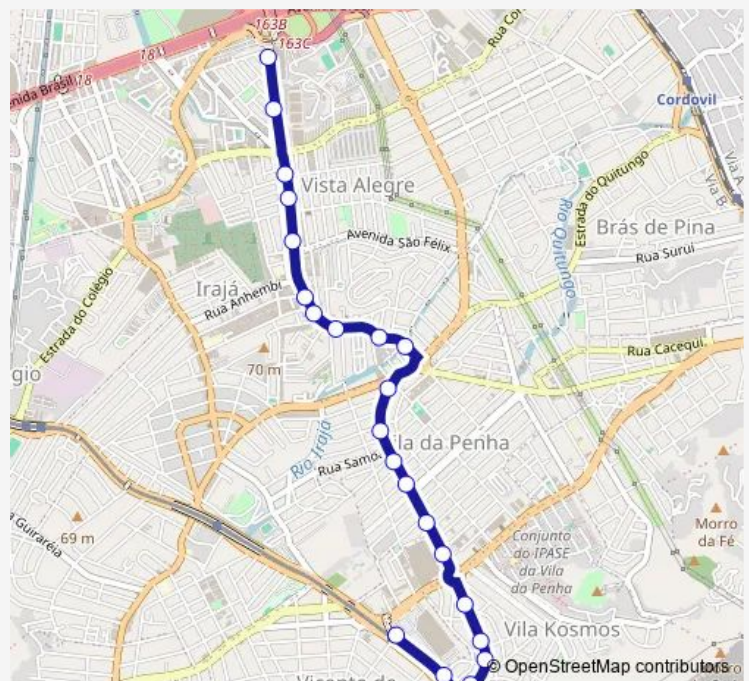

Escola Pio XII

Pastor Martin Luther King Junior

Tembés

Route schedule

Shopping Via Brasil — Ponto Final: Metrô Vicente de Carvalho : Atacadão

Monday 00:00

Tuesday 00:00

Wednesday 00:00

Thursday 00:00

Friday 00:00

Saturday 00:00

Sunday 00:00

Route info

Direction: Shopping Via Brasil

Stops: 22

Trip Duration: 0 hour 16 min

950 — Vicente de Carvalho - Vista Alegre

Direction

Ponto Final: Metrô Vicente de Carvalho : Atacadão — Shopping Via Brasil

32 stops

[Open route schedule](#)

Ponto Final: Metrô Vicente de Carvalho : Atacadão

Estação Vicente de Carvalho

Angai

Carioca Shopping

General Otávio Póvoa

Pascal

Antônio Storino

Engenheiro Alberto Rocha

Centro de Atendimento à Saúde e Aprendizagem