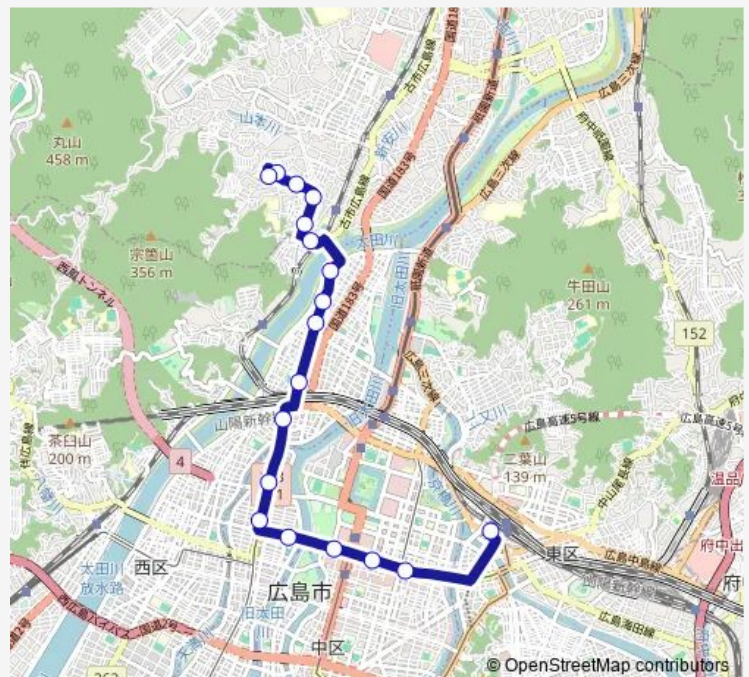

Bus 71-1 平原線

[Go to website](#)

Direction

広島駅 — 祇園が丘

19 stops

[Open route schedule](#)

広島駅
 八丁堀(三越前)
 立町
 紙屋町(エディオン西館前)
 本川町
 十日市
 広瀬町
 横川駅前
 三篠金星街
 三滝口
 三篠北町中央
 新庄橋
 新庄町
 長束四丁目
 大師橋
 平原会館前
 第一祇園ヶ丘
 広島文化学園
 祇園が丘

Route schedule

広島駅 — 祇園が丘

Monday	11:30-19:30
Tuesday	11:30-19:30
Wednesday	11:30-19:30
Thursday	11:30-19:30
Friday	11:30-19:30
Saturday	11:30-19:30
Sunday	11:30-19:30

Route info

Direction: 広島駅

Stops: 19

Trip Duration: 0 hour 33 min

■ 71-1 — 平原線

BusMaps

Direction

広島駅 — 広島文化学園

18 stops

[Open route schedule](#)

広島駅
八丁堀(三越前)
立町
紙屋町(エディオン西館前)
本川町
十日市
広瀬町
横川駅前
三篠金星街
三滝口
三篠北町中央
新庄橋
新庄町
長束四丁目
大師橋
平原会館前
第一祇園ヶ丘
広島文化学園

Route schedule

広島駅 — 広島文化学園

Monday	08:10-20:30
Tuesday	08:10-20:30
Wednesday	08:10-20:30
Thursday	08:10-20:30
Friday	08:10-20:30
Saturday	08:18-16:40
Sunday	08:18-16:40

Route info

Direction: 広島駅

Stops: 18

Trip Duration: 0 hour 32 min