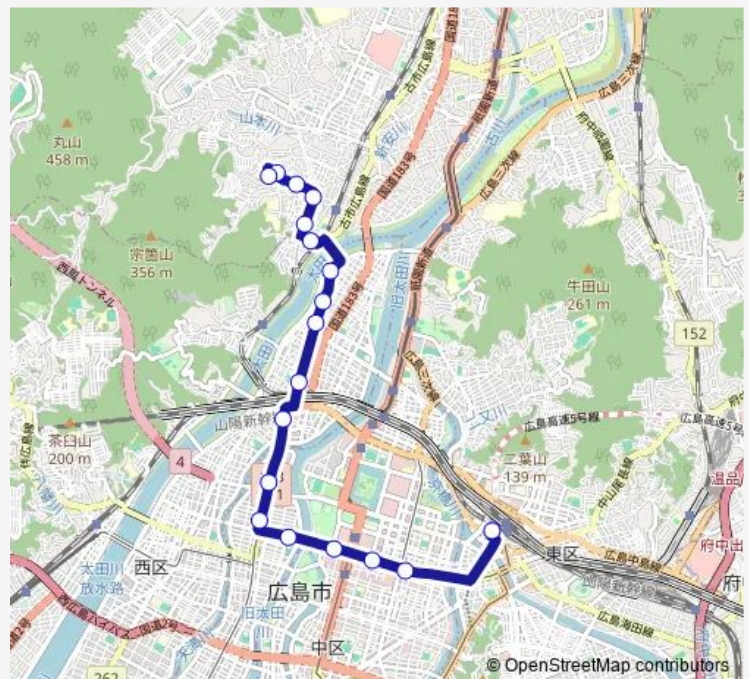

### Route schedule

広島駅 — 祇園が丘

Monday	11:30-19:30
Tuesday	11:30-19:30
Wednesday	11:30-19:30
Thursday	11:30-19:30
Friday	11:30-19:30
Saturday	11:30-19:30
Sunday	11:30-19:30

### Route info

Direction: 広島駅

Stops: 19

Trip Duration: 0 hour 35 min

■ 71-1 — 平原線