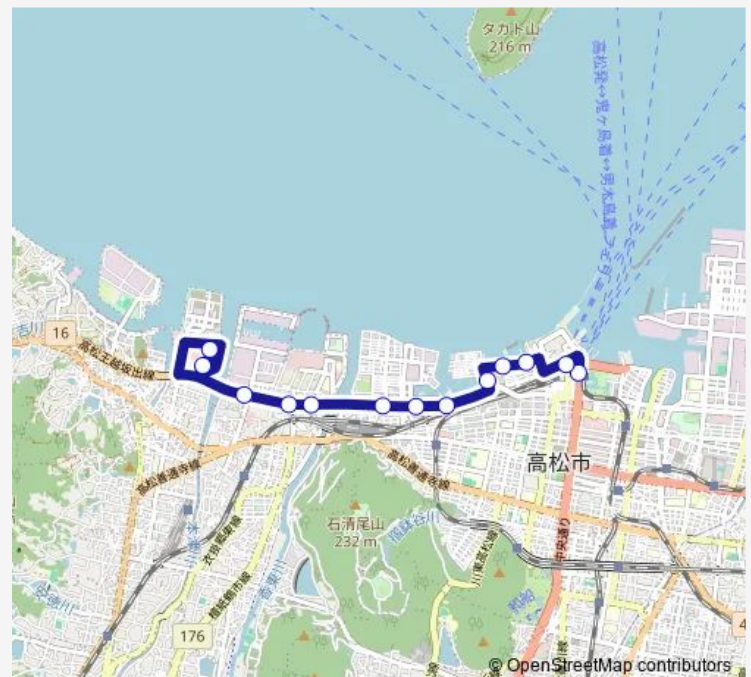

Saturday 08:24-21:30

Sunday 08:24-21:30

Route info

Direction: イオンモール高松北口

Stops: 13

Trip Duration: 0 hour 22 min

Direction

高松築港 — イオンモール高松北口

13 stops

[Open route schedule](#)

高松築港

高松駅

浜ノ町

大的場

大的場口

瀬戸内町

Route info

Direction: 高松築港

Stops: 13

Trip Duration: 0 hour 24 min

Direction

高松駅 — イオンモール高松北口

24 stops

[Open route schedule](#)