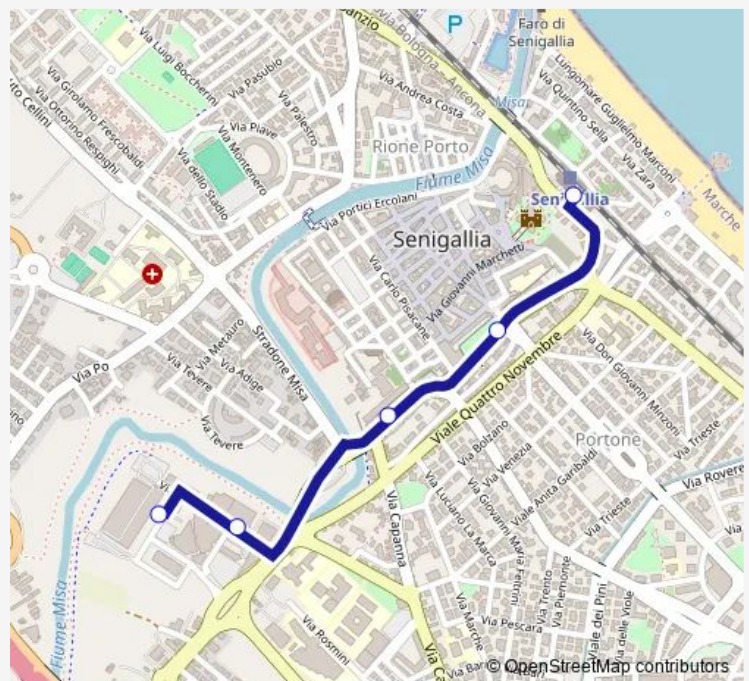

Senigallia (H. Patrizia)

Senigallia (Videonolo)

Senigallia (Scalo Merci)

Senigallia (VIA Zanella)

VIA Mameli (H. Bologna)

VIA Mameli (H. Delfino)

Senigallia VIA Mameli (Darsena)

Route schedule

Route info

Direction: Senigallia (Staz. F.S. Interno)

Stops: 8

Trip Duration: 0 hour 10 min

■ Bus9 — Parcheggio Ciarnin - Senigallia F.S. - Mare Mameli - Porto

BusMaps

Direction

Senigallia (Staz. F.S. Interno) — Senigallia (Cityper)

5 stops

[Open route schedule](#)

Senigallia (Staz. F.S. Interno)

Senigallia (Cap. Conerobus)

Senigallia (Opera Pia)

VIA Abbagnano Multiplex

Senigallia (Cityper)

Route schedule

Route info

Direction: Senigallia (Cityper)

Stops: 5

Trip Duration: 0 hour 10 min

Direction

Senigallia VIA Mameli (Darsena) — Senigallia (Staz. F.S. Interno)

9 stops

[Open route schedule](#)