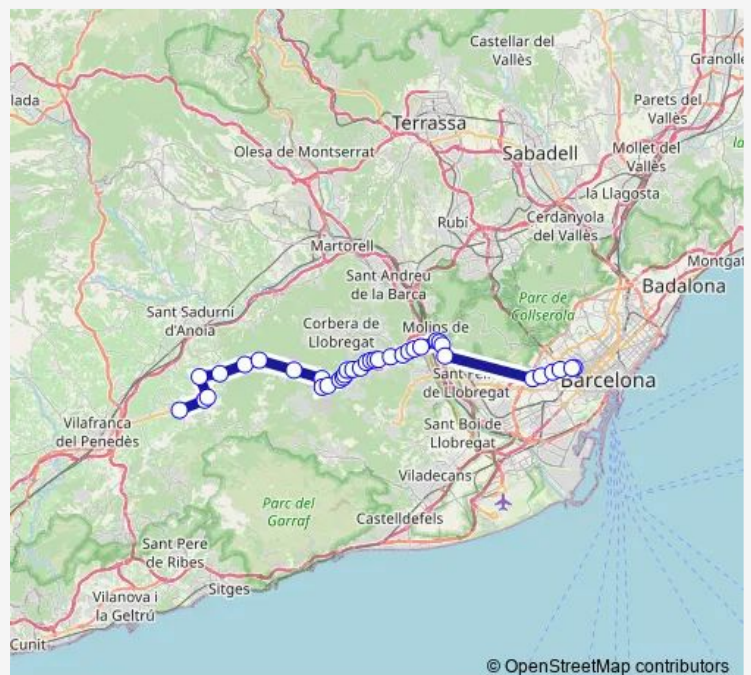

Bus L1085 (L57m) Barcelona (F.Macià)-Avinyonet per autop.

[Go to website](#)

Direction

Avinyó Nou (av.Barcelona - Progrés) MB0154 — c. Buenos Aires - av. Sarrià

36 stops

[Open route schedule](#)

Avinyó Nou (av.Barcelona - Progrés) MB0154

Cantallops (c.Santa Margarida) (D) MB0155

Cantallops (Cal Massana) (D)

Sant Pau d'Ordal (Camí del Bosquet)

el Pago (D) Mb0157

la Serra - la Capella (D)

Ordal (av.Barcelona - c.Sol) (D)

cruïlla el Lledoner (D) MB0289

Can Julià (ctra. Ordal) (D)

Casetes d'en Julià (c.Baix Llobregat) (D)

les Casetes d'en Muntaner (D)

c. Major - rda. Barquera

c. Major - rbla. Sobirania

c. Major - c. Lluís Companys MB0290

c. Major (pl. Riera)

c. Major - pg. Sant Lluís

Raval Bassons - c. Sant Joan

c. Joaquim Mensa - c. Vidrers (D)

c. Major - ptge. Bassons

c. Major - c. Pau Casals

Route schedule

Avinyó Nou (av.Barcelona - Progrés) MB0154 — c. Buenos Aires - av. Sarrià

Monday 06:30-18:50

Tuesday 06:30-18:50

Wednesday 06:30-18:50

Thursday 06:30-18:50

Friday 06:30-18:50

Saturday —

Sunday —

Route info

Direction: Avinyó Nou (av.Barcelona - Progrés) MB0154

Stops: 36

Trip Duration: 1 hour 35 min

■ L1085 — (L57m) Barcelona (F.Macià)-Avinyonet per autop.

BusMaps