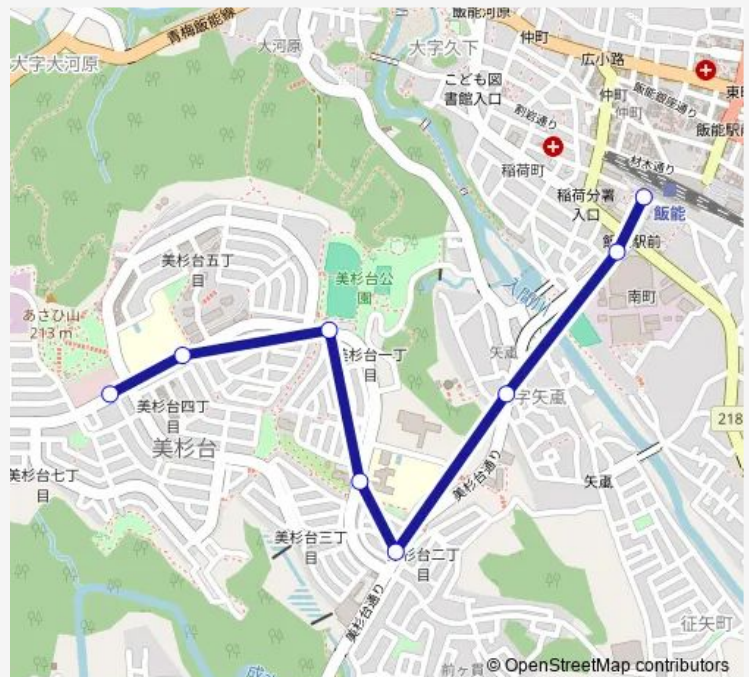

### Direction

undefined — undefined

0 stops

[Open route schedule](#)

### Route schedule

undefined — undefined

Monday 05:57-23:18

Tuesday 05:57-23:18

Wednesday 05:57-23:18

Thursday 05:57-23:18

Friday 05:57-23:18

Saturday 05:29-23:15

### Route info

Direction:

Stops: 0

Trip Duration: – min

## Direction

美杉台ニュータウン — 飯能駅南口

8 stops

[Open route schedule](#)

美杉台ニュータウン

美杉台中学校

美杉台公園

美杉台小学校