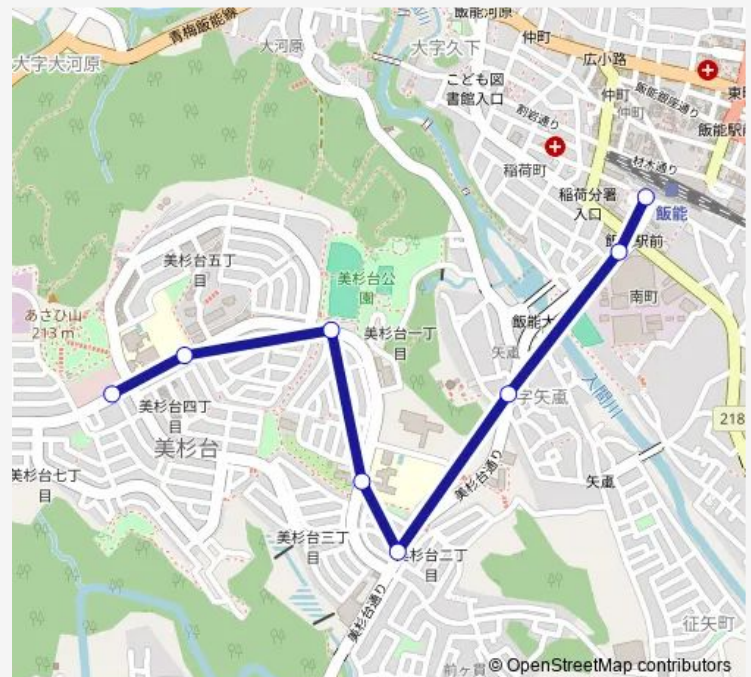

Direction

飯能駅南口 — 美杉台ニュータウン

8 stops

[Open route schedule](#)

飯能駅南口

飯能駅入口

毘沙門天前

ひかり橋

美杉台小学校

美杉台公園

美杉台中学校

美杉台ニュータウン

Route schedule

飯能駅南口 — 美杉台ニュータウン

Monday	05:57-23:18
Tuesday	05:57-23:18
Wednesday	05:57-23:18
Thursday	05:57-23:18
Friday	05:57-23:18
Saturday	05:29-23:15
Sunday	06:06-22:50

Route info

Direction: 飯能駅南口

Stops: 8

Trip Duration: 0 hour 8 min

Direction

美杉台ニュータウン — 飯能駅南口

8 stops

[Open route schedule](#)

美杉台ニュータウン

美杉台ニュータウン — 飯能駅南口

Monday	05:21-23:35
Tuesday	05:21-23:35
Wednesday	05:21-23:35
Thursday	05:21-23:35
Friday	05:21-23:35
Saturday	05:18-23:04
Sunday	05:48-22:39

Route info

Direction: 美杉台ニュータウン

Stops: 8

Trip Duration: 0 hour 8 min