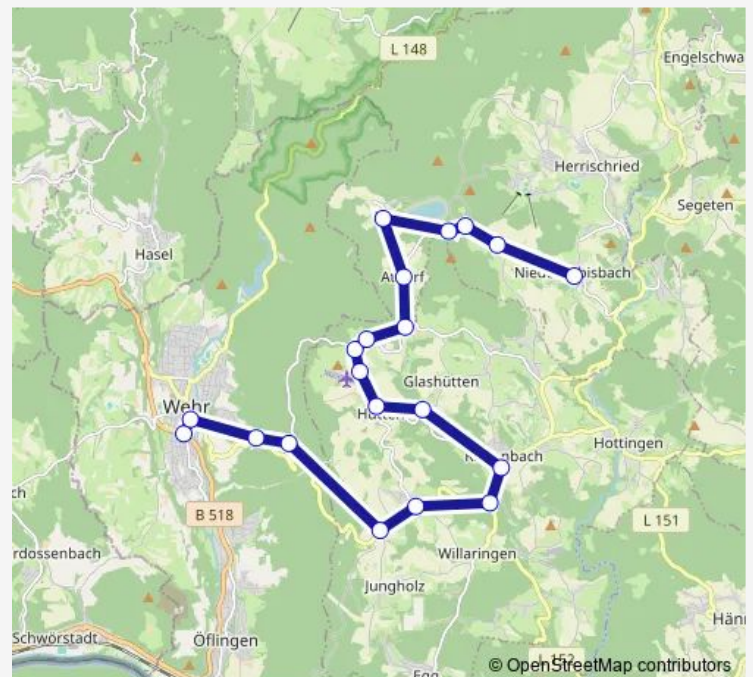

Hütten-Hotzenwald, Flugplatz

Rickenbach (D), Abzw. Rüttehof

Rickenbach (D), Rüttehof

Rickenbach (D), Abzw. Strick

Atdorf, Hotzenhof

Herrischried, Hornberg

Herrischried, Hornbergbecken

Obergebisbach, Waldeck

Obergebisbach

Niedergebischbach

Route schedule

Wehr (D), Busbahnhof — Niedergebischbach

Monday 19:08

Tuesday 19:08

Wednesday 19:08

Thursday 19:08

Friday —

Saturday —

Sunday —

Route info

Direction: Wehr (D), Busbahnhof

Stops: 20

Trip Duration: 0 hour 32 min

7329