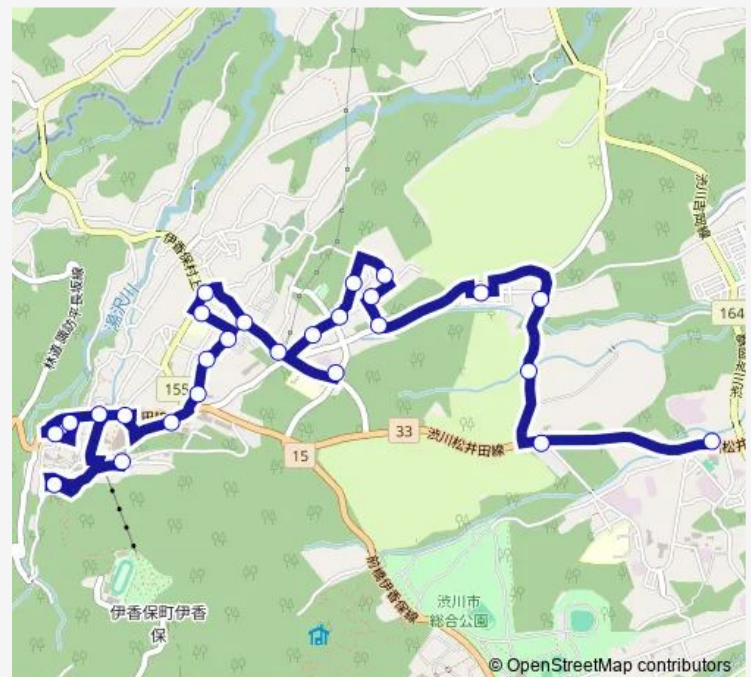

### Route schedule

伊香保バスターミナル — 伊香保温泉口

Monday 08:40-17:40

Tuesday 08:40-17:40

Wednesday 08:40-17:40

Thursday 08:40-17:40

Friday 08:40-17:40

Saturday 08:40-17:40

Sunday 08:40-17:40

### Route info

Direction: 伊香保バスターミナル

Stops: 26

Trip Duration: 0 hour 27 min

伊香保タウンバス 3号線

BusMaps

大日向

大日向団地東

## Route schedule

伊香保温泉口 — 伊香保バスターミナル

Monday 08:00-18:11

Tuesday 08:00-18:11

Wednesday 08:00-18:11

Thursday 08:00-18:11

Friday 08:00-18:11

Saturday 08:00-18:11