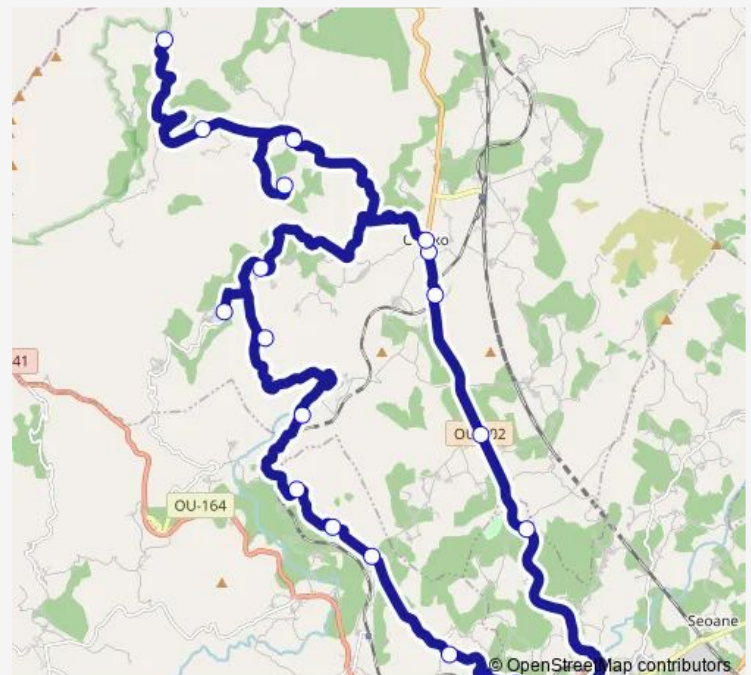

—

Sunday

—

Route info

Direction: Carballiño E.A.

Stops: 21

Trip Duration: 1 hour 17 min

XG600044 — Carballiño E.A.-Reádigos-Carballiño E.A.

Direction

Carballiño E.A. — Carballiño E.A.

21 stops

[Open route schedule](#)

Carballiño E.A.

Ponte Toscaña

Cruce Longoseiros

Fondo DE Vila