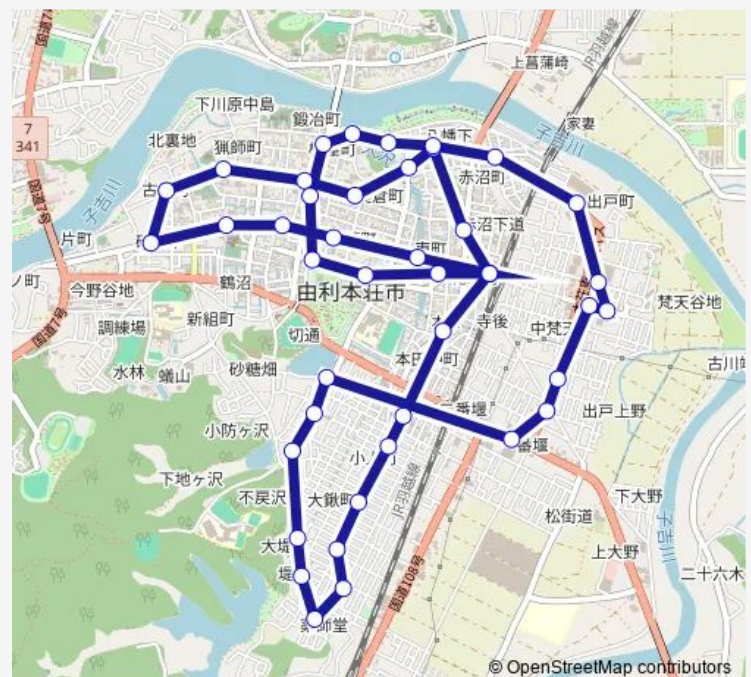

本荘第一病院前

Route schedule

羽後本荘駅 — 羽後本荘駅

Monday 09:10-17:10

Tuesday 09:10-17:10

Wednesday 09:10-17:10

Thursday 09:10-17:10

Friday 09:10-17:10

Saturday 09:10-17:10

Sunday 09:10-16:10

Route info

Direction: 羽後本荘駅

Stops: 43

Trip Duration: 0 hour 55 min

市コミバス 循環バス (八幡下方面)

八幡下

赤沼町

赤沼下

梵天団地入口

東梵天北

東梵天

東梵天南

蓼沼

一番堰

鶴舞温泉

佐藤病院前

本荘高校前

安楽温泉前

千刈北

千刈

大湫町南

大湫町