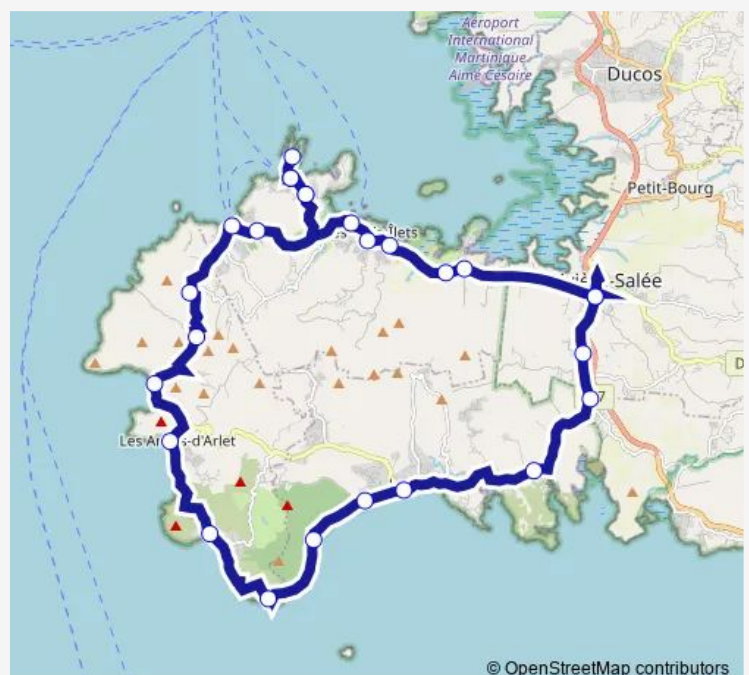

Rivière Salée - Chemin Médecin (Entrée la Sagesse)

Sainte Luce - Rd Pt les Côteaux

Le Diamant - Rd Pt de Taupinière

Le Diamant - Eglise

Le Diamant - Dizac

Le Diamant - Anse Cafard

Le Diamant - Pointe Diamant (Rocher)

Les Anses d'Arlet - Petite Anse

Les Anses d'Arlet - Place de l'Eglise

Les Anses d'Arlet - Grande Anse / Ti Sable

Les Anses d'Arlet - Entrée Anse Noire/Dufour

Les Anses d'Arlet - Ecole de Gallochat

Les Trois Ilets - Anse à l'Âne Embarcadère

Les Trois Ilets - Rés. Croisée (Av. de l'Impératrice)

Route schedule

Rivière Salée - Cfa — Rivière Salée - Cfa

Monday	06:15-16:25
Tuesday	06:15-16:25
Wednesday	06:15-16:25
Thursday	06:15-16:25
Friday	06:15-16:25
Saturday	06:15-16:25
Sunday	06:15-16:25

Route info

Direction: Rivière Salée - Cfa

Stops: 26

Trip Duration: 1 hour 35 min

L-P3b — L-P3b - Riv. Salée / Ste Luce / Diamant / Anses Arlet / Trois Ilets / Riv. Salée

Les Trois Ilets - Rd Pt Citron

Les Trois Ilets - Rd Pt Vatable