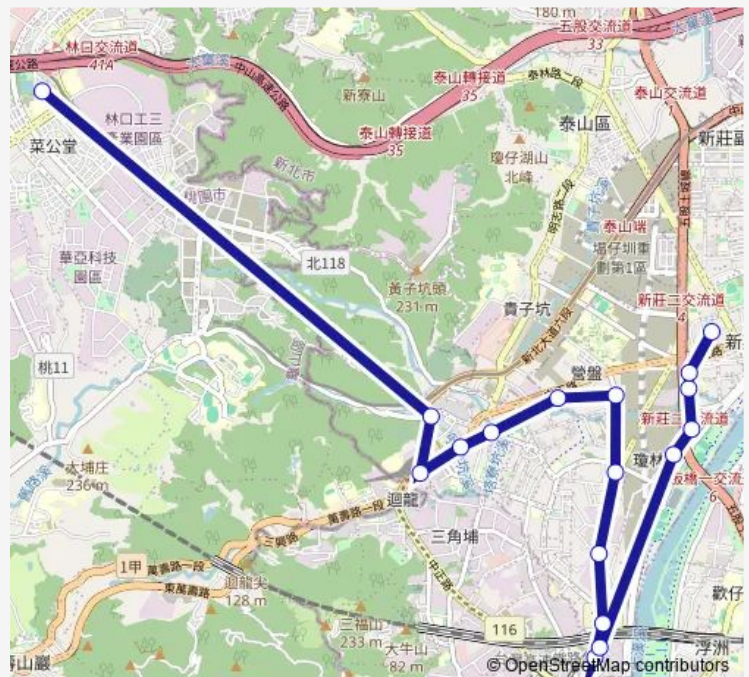

### Direction

新泰活動中心 — 林口長庚醫院

18 stops

[Open route schedule](#)

- 新泰活動中心
- 海山活動中心
- 豐年國小
- 瓊泰活動中心
- 仁濟療養院新莊分院站
- 瓊林活動中心
- 世界盃
- 許厝
- 新樹路
- 西盛館
- 新樹民安路口(新泰醫院)
- 建國一路
- 福營消防分隊
- 富國公園站
- 丹鳳國小
- 捷運迴龍站
- 雙鳳福德宮
- 林口長庚醫院

### Route schedule

新泰活動中心 — 林口長庚醫院

Monday	07:00-08:00
Tuesday	07:00-08:00
Wednesday	07:00-08:00
Thursday	07:00-08:00
Friday	07:00-08:00
Saturday	—
Sunday	—

### Route info

Direction: 新泰活動中心

Stops: 18

Trip Duration: 16 hour 0 min

F206 — 新泰活動中心站-林口長庚醫院

## Direction

林口長庚醫院 — 新泰活動中心

17 stops

[Open route schedule](#)

林口長庚醫院

雙鳳福德宮

捷運迴龍站

啞口橋