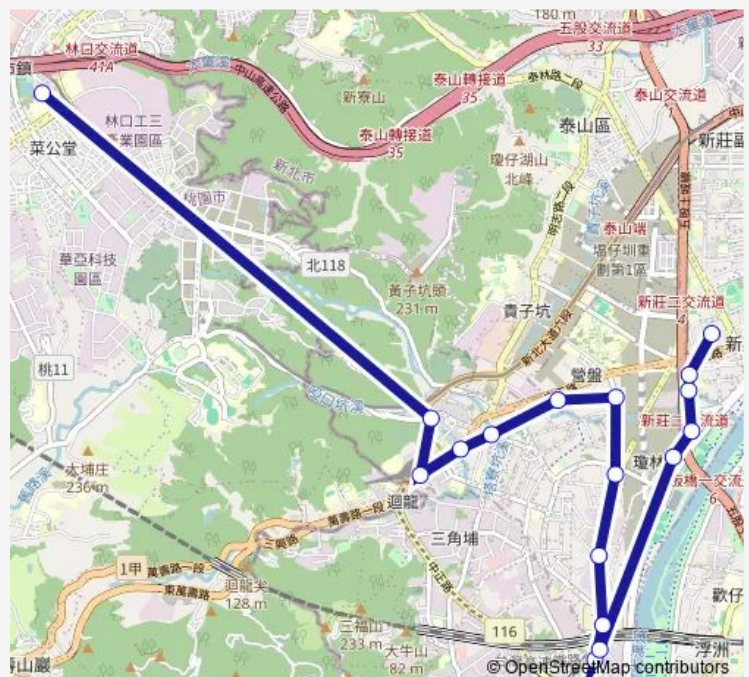

許厝

世界盃

瓊林路瓊林北路口

仁濟療養院新莊分院站

豐年國小

海山活動中心

新泰活動中心

Route schedule

林口長庚醫院 — 新泰活動中心

Monday 10:00-16:00

Tuesday 10:00-16:00

Wednesday 10:00-16:00

Thursday 10:00-16:00

Friday 10:00-16:00

Saturday —

Sunday —

Route info

Direction: 林口長庚醫院

Stops: 17

Trip Duration: 14 hour 0 min

F206 — 新泰活動中心站-林口長庚醫院

Direction

新泰活動中心 — 林口長庚醫院

18 stops

Thursday 07:00-08:00

Friday 07:00-08:00

Saturday —

Sunday —

Route info

Direction: 新泰活動中心

Stops: 18

Trip Duration: 16 hour 0 min