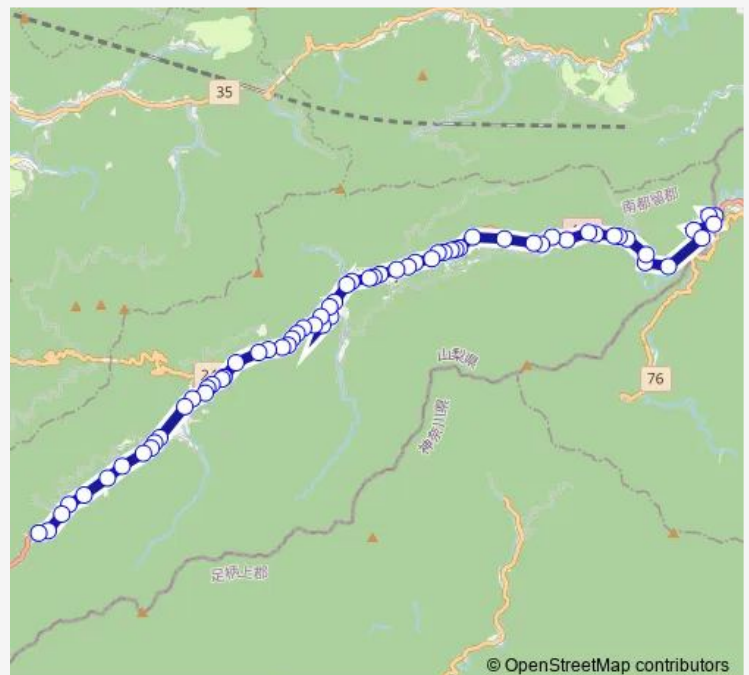

Bus 月夜野→道志小中→診療所→長又

[Go to website](#)

Direction

月夜野 — 長又

65 stops

[Open route schedule](#)

- 月夜野
- 両国屋
- 月夜野棧道橋
- 子沢橋
- 神の川入口
- 月夜野キャンプ場入口
- 大渡
- 中沢
- 野原犬橋
- 野原中
- 野原
- みなもと体験館前
- 久保
- 笹久根
- 大室橋
- 大室指
- 大羽根
- 砂原
- 椿大橋
- 東原
- 小善地

Route schedule

月夜野 — 長又

Monday	07:50
Tuesday	07:50
Wednesday	07:50
Thursday	07:50
Friday	07:50
Saturday	—
Sunday	—

Route info

Direction: 月夜野

Stops: 65

Trip Duration: 0 hour 47 min

■ 月夜野→道志小中→診療所→長又

西川

湯本

北海屋前

大栗

馬場東口

道志小学校前（馬場）

馬場西口

道志