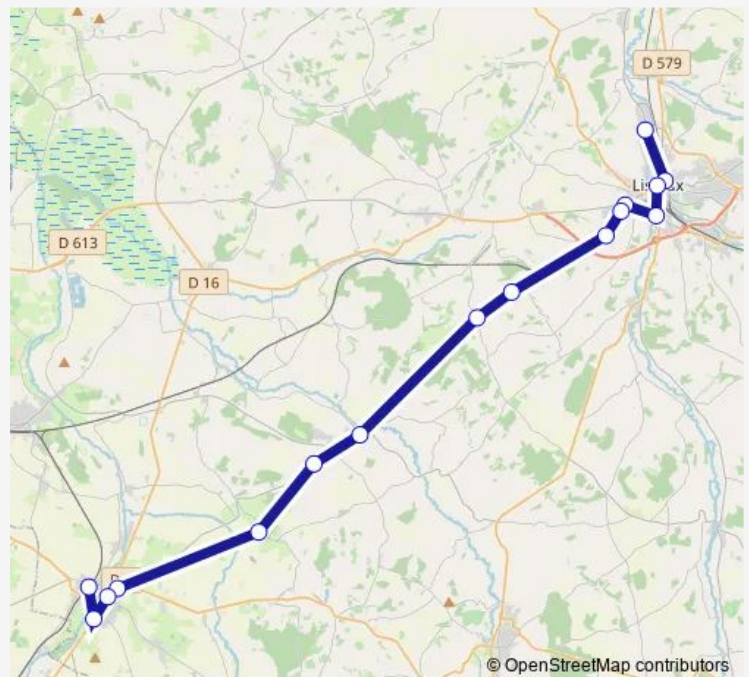

### Direction

Lisieux: lycee cornu — ST Pierre SUR Dives: gare sncf

16 stops

[Open route schedule](#)

Lisieux: lycee cornu

Lisieux: providence

Lisieux: mitterand (cheron)

LE PRE D'Auge: la route inutile

Hieville

ST Pierre SUR Dives: mairie

ST Pierre SUR Dives: rue de falaise

ST Pierre SUR Dives: gare sncf

### Route schedule

Lisieux: lycee cornu — ST Pierre SUR Dives: gare sncf

Monday —

Tuesday —

Wednesday 17:24

Thursday —

Friday —

Saturday —

### Route info

Direction: Lisieux: lycee cornu

Stops: 16

Trip Duration: 0 hour 57 min

LIGNE 52 — A052

BusMaps