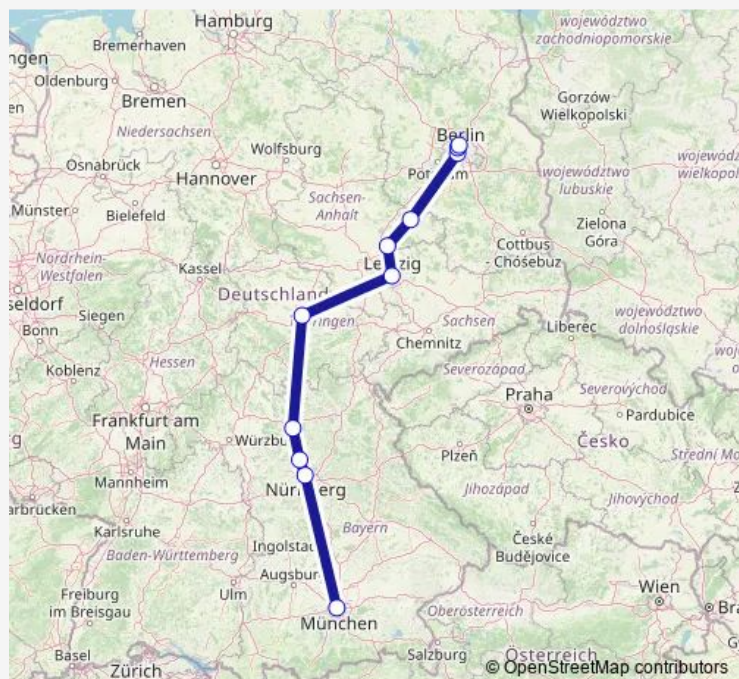

Rail ICE 500

[Go to website](#)

Direction

München Hbf — Berlin Gesundbrunnen

11 stops

[Open route schedule](#)

München Hbf

Nürnberg Hbf

Erlangen

Bamberg

Erfurt Hbf

Halle(Saale)Hbf

Bitterfeld

Lutherstadt Wittenberg Hbf

Berlin Südkreuz

Berlin Hbf (tief)

Berlin Gesundbrunnen

Route schedule

München Hbf — Berlin Gesundbrunnen

Monday —

Tuesday —

Wednesday —

Thursday —

Friday 18:56

Saturday 18:56-20:04

Sunday —

Route info

Direction: München Hbf

Stops: 11

Trip Duration: 4 hour 49 min

ICE 500

BusMaps