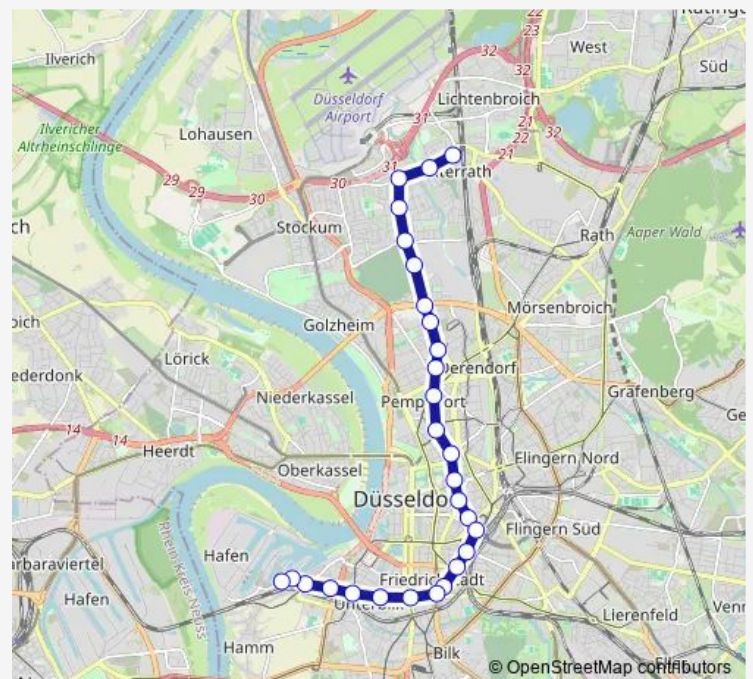

D-Eckenerstraße

D-Elsässer Straße

D-An der Piwipp

D-Großmarkt

D-Johannstraße

D-Tannenstraße

D-Spichernplatz

D-Essener Straße

D-Dreieck

D-Marienhospital

D-Schloß Jägerhof

D-Jacobistraße

D-Klosterstraße

D-Charlottenstr./Oststraße

Düsseldorf Hbf

D-Mintropplatz

Thursday 04:32-01:27⁺¹

Friday 04:32-01:27⁺¹

Saturday 05:05-01:27⁺¹

Sunday 05:05-01:27⁺¹

Route info

Direction: D-Unterrath S

Stops: 28

Trip Duration: 0 hour 41 min

Route info

Direction: D-Medienhafen, Kesselstraße

Stops: 29

Trip Duration: 0 hour 41 min

D-Elsässer Straße

D-Eckenerstraße

D-Am Röttchen

D-Unterrath S