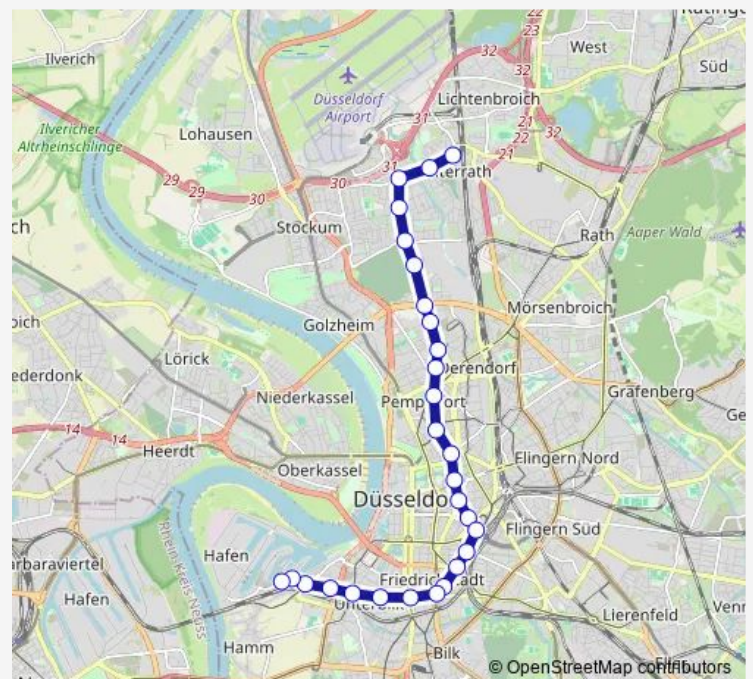

D-Eckenerstraße

D-Elsässer Straße

D-An der Piwipp

D-Großmarkt

D-Johannstraße

D-Tannenstraße

D-Spichernplatz

D-Essener Straße

D-Dreieck

D-Marienhospital

D-Schloß Jägerhof

D-Jacobistraße

D-Klosterstraße

D-Charlottenstr./Oststraße

Düsseldorf Hbf

D-Mintropplatz

Thursday 04:32-01:27⁺¹

Friday 04:32-01:27⁺¹

Saturday 05:05-01:27⁺¹

Sunday 05:05-01:27⁺¹

Route info

Direction: D-Unterrath S

Stops: 28

Trip Duration: 0 hour 41 min

Route info

Direction: D-Medienhafen, Kesselstraße

Stops: 29

Trip Duration: 0 hour 41 min

D-Elsässer Straße

D-Eckenerstraße

D-Am Röttchen

D-Unterrath S